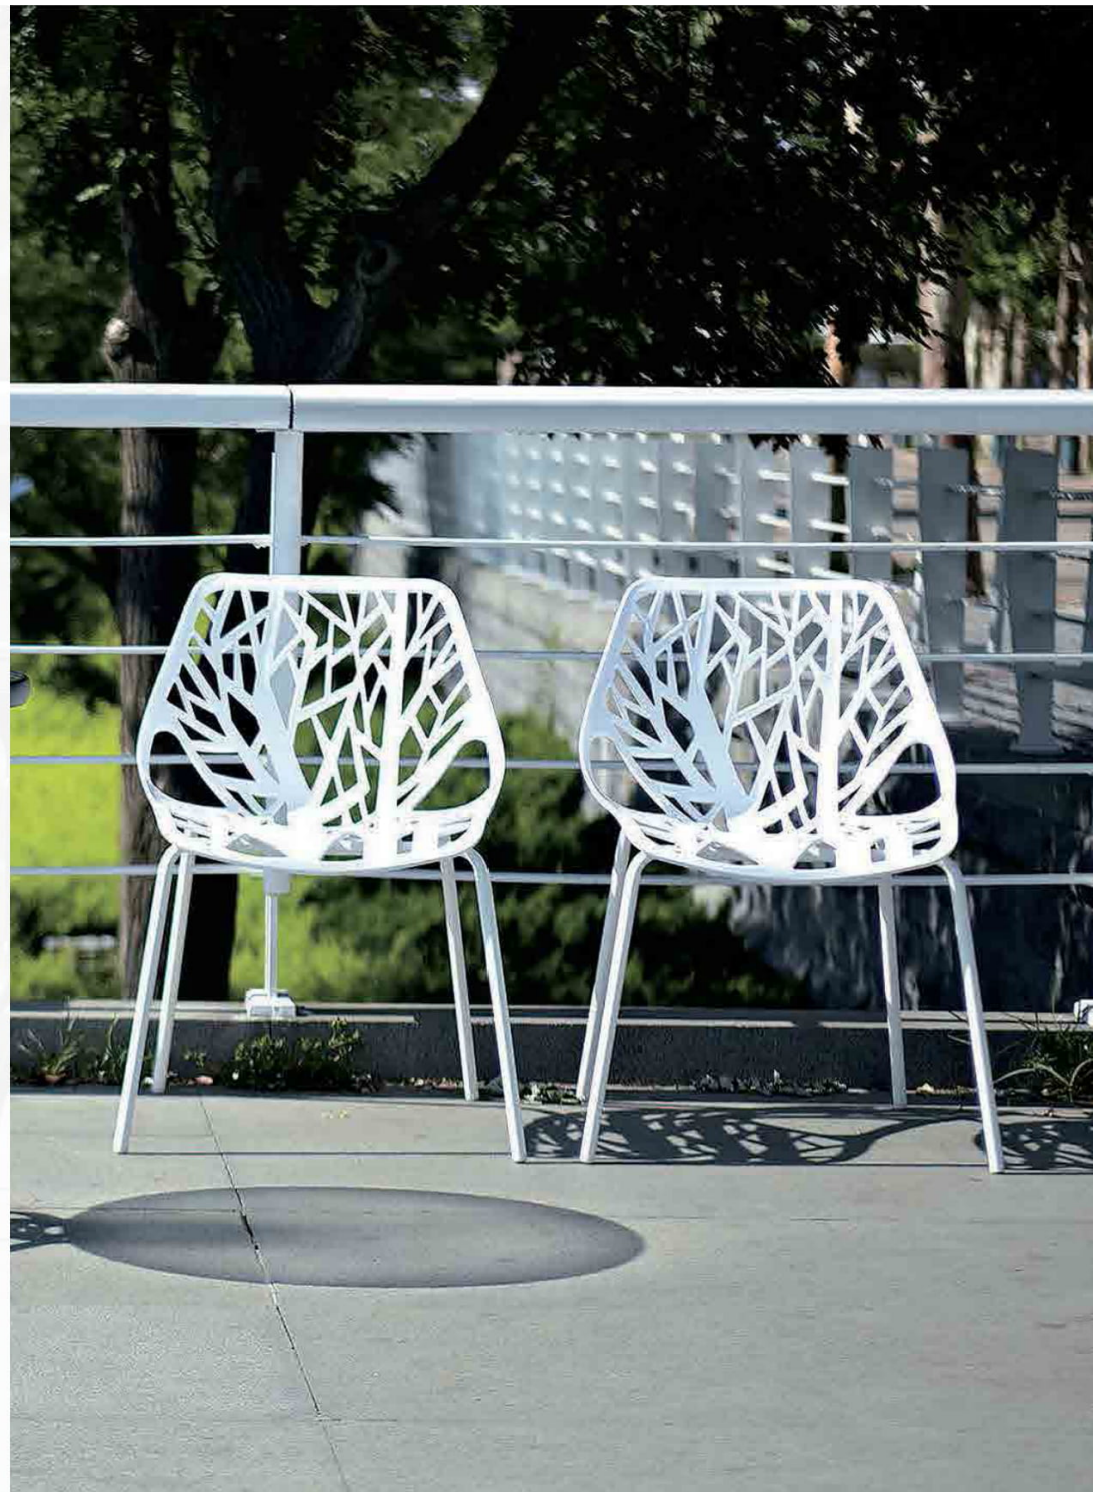

# Reed

**Reed 01**  
Black

**Reed 01**  
White

**Reed 02**  
White

**Reed 02**  
Red

**Reed 02**  
Green

D: 500mm    W: 610mm

H: 460 - 800mm