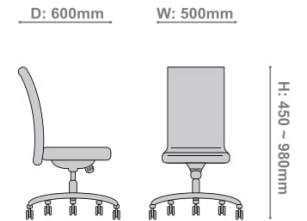

Minuet 122L