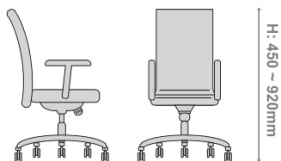

# Ichair

IChair 04P

IChair 04

D: 540mm W: 570mm