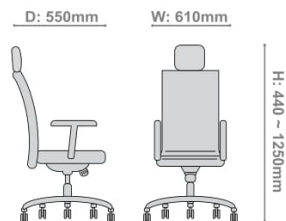

# Ichair

IChair 04P

IChair 04

D: 540mm W: 570mm

## Dòng ghế Ichair

IChair 04PP

D: 540mm W: 570mm

IChair 06P

D: 540mm W: 570mm

IChair 07C

D: 540mm W: 470mm

## Dòng ghế Jade

**Jade 103**

D: 550mm W: 610mm

H: 440 - 1070mm

**Jade 105**

D: 550mm W: 580mm

H: 440 - 1070mm

**Jade 106**