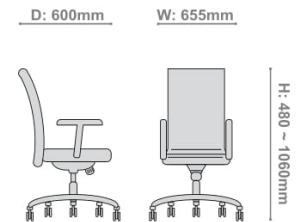

Artrix 105PH