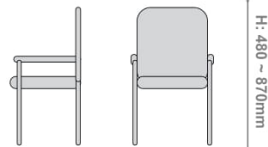

Moto

D: 600mm   W: 610mm

H: 480 - 870mm

Moto 108

D: 530mm   W: 510mm

H: 460 - 820mm