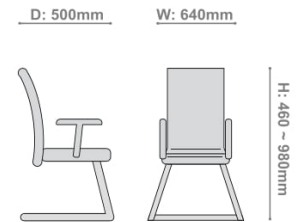

130\_  **VIXYUBA 174**  
H: 450 - 1040mm / W: 685mm / D: 590mm

131\_  **VIXZEON**  
H: 490 - 1210mm / W: 650mm / D: 630mm

135\_  **VIXE**  
H: 470 - 1220mm / W: 610mm / D: 620mm

139\_  **VIXEP**  
H: 470 - 1220mm / W: 610mm / D: 580mm

203\_  **VIX VOOLIN**  
H: 470 - 790mm / W: 640mm / D: 680mm

207\_  **VIX BAR STOOL**  
H: 600 - 1180mm / W: 380mm / D: 450mm

207\_  **VIX BAR 01**  
H: 600 - 1180mm / W: 580mm / D: 580mm

208\_  **VIX BAR 02**  
H: 600 - 1180mm / W: 380mm / D: 450mm

## Dòng ghế Andante

**Andante 103PH**

**Andante 105PH**

**Andante 106**

**Andante 107C**

D: 600mm W: 445mm

H: 480 ~ 955mm