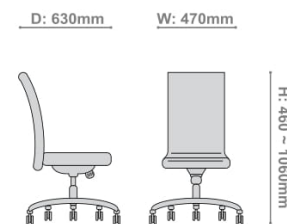

Vernon

Dòng ghế Vernon

Vernon 106