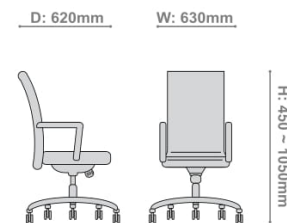

Ruby

Dòng ghế Ruby

Ruby 106