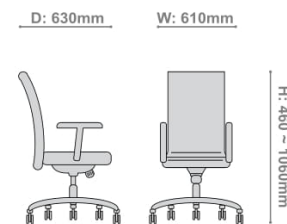

Vernon

Dòng ghế Vernon

Vernon 103

Vernon 105