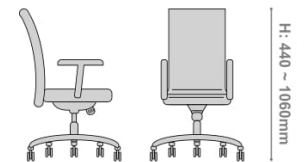

D: 580mm W: 620mm