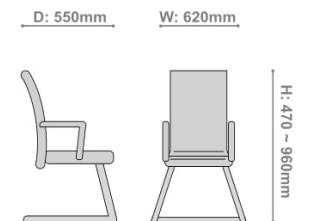

D: 600mm W: 445mm

H: 480 ~ 955mm

## Dòng ghế Celesta

**Celesta 105P**

D: 570mm W: 450mm

**Celesta 106**

D: 570mm W: 550mm

**Celesta 107C**

D: 570mm W: 450mm

# Chorus 948

**Chorus 948**

D: 555mm W: 600mm

H: 470 - 920mm

## Dòng ghế Chorus

**Chorus 948C**

D: 555mm W: 600mm

H: 470 - 890mm

**Chorus 982**

D: 630mm W: 580mm

H: 460 - 950mm

**Chorus 982C**