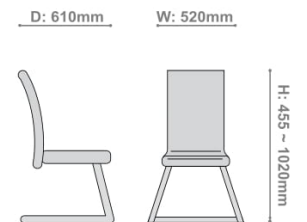

Tanto

Tay vịn
Hiệu chỉnh 3D lên - xuống
trái - phải - trước - sau.

Dòng ghế Tanto