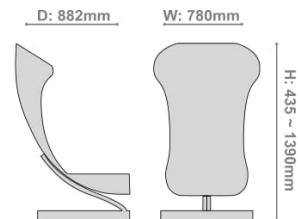

Hopon Violet