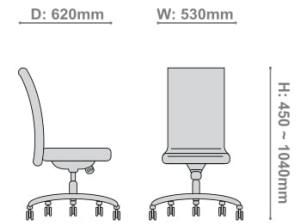

Shelton

Dòng ghế shelton