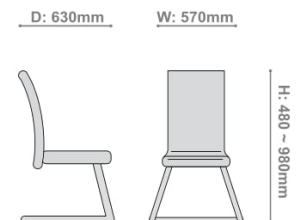

121\_  **VIXVERA**  
H: 455 - 980mm / W: 610mm / D: 560mm

123\_  **VIXVERNON**  
H: 460 - 1290mm / W: 610mm / D: 630mm

125\_  **VIXWALLA**  
H: 480 - 1320mm / W: 570mm / D: 630mm

129\_  **VIXYUBA 198**  
H: 450 - 1040mm / W: 685mm / D: 590mm

273\_  **VIXPOCO 902E**  
H: 460 - 960mm / W: 565mm / D: 520mm

274\_  **VIXPOCO 902G**  
H: 460 - 960mm / W: 565mm / D: 520mm

274\_  **VIXPOCO 902F**  
H: 460 - 960mm / W: 565mm / D: 520mm

274\_  **VIXPOCO 902N**  
H: 460 - 960mm / W: 565mm / D: 520mm

## Dòng ghế Alto

**Alto 103**

**Alto 105**

**Alto 106**

**Alto 107C**

D: 600mm W: 445mm

H: 480 ~ 955mm