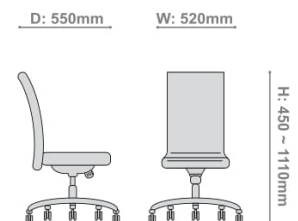

Barcarolle

Dòng ghế Barcarolle