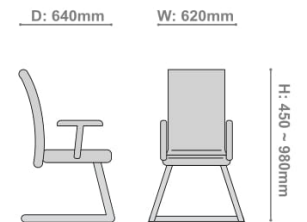

Cembalo 107C