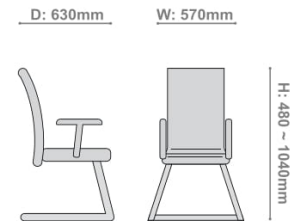

Walla

Dòng ghế Walla

Walla 107C