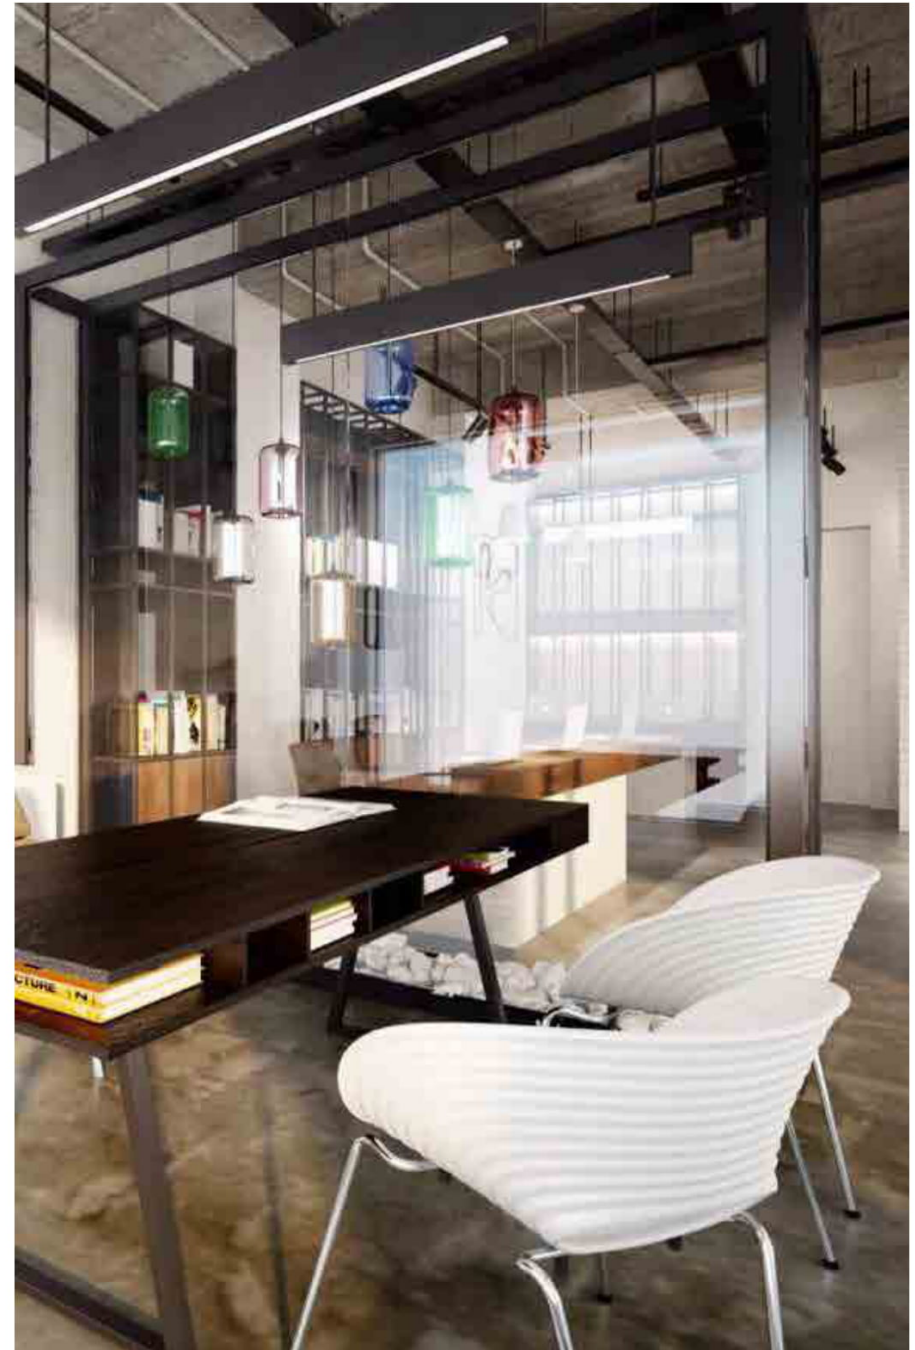

Rondo 01

D: 430mm   W: 605mm

H: 435 ~ 760mm