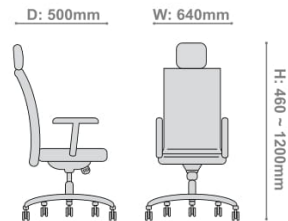

Andante

Dòng ghế Andante