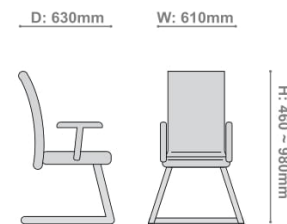

Vernon 107C