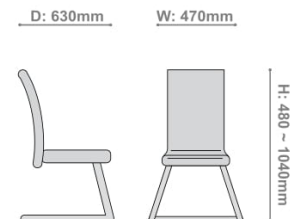

# Yuba 198

Yuba 198

D: 590mm W: 685mm