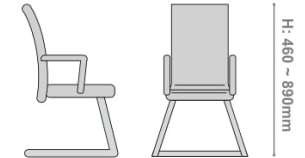

D: 630mm W: 600mm

H: 460 - 890mm