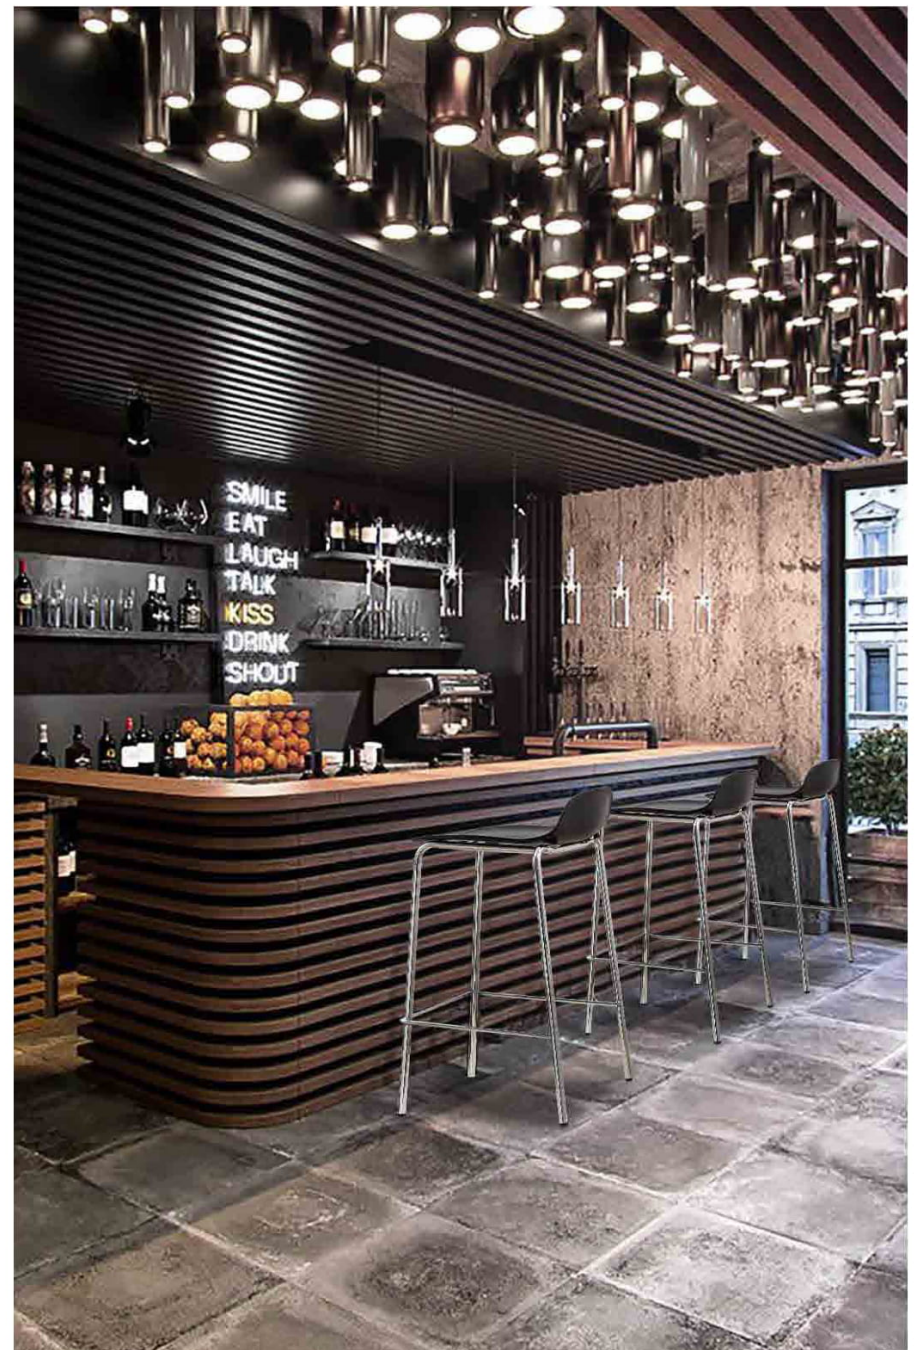

Polka

D: 430mm   W: 400mm

H: 755 - 870mm