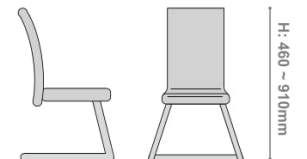

## Dòng ghế Celesta

**Celesta 105P**

D: 570mm W: 450mm

**Celesta 106**

D: 570mm W: 550mm

**Celesta 107C**

D: 570mm W: 450mm