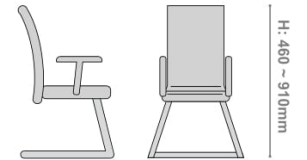

## Dòng ghế Celesta

**Celesta 105P**

D: 570mm W: 450mm

**Celesta 106**

D: 570mm W: 550mm

**Celesta 107C**

D: 570mm W: 450mm