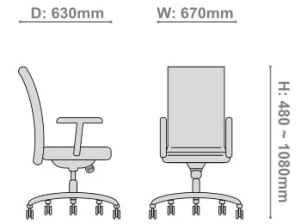

Alto

Dòng ghế Alto

Alto 105