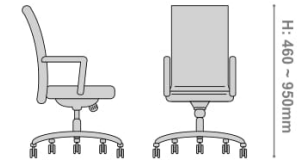

## Dòng ghế Chorus

**Chorus 315C**

D: 630mm W: 600mm

H: 460 - 890mm

**Chorus 315**

D: 630mm W: 600mm

H: 460 - 950mm

**Chorus B009C**