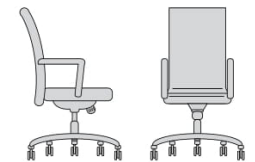

H: 450 ~ 980mm