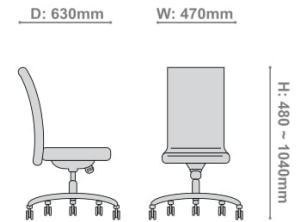

Walla

Dòng ghế Walla

Walla 106