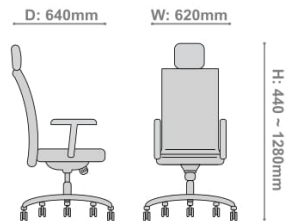

Cembalo

Dòng ghế Cembalo