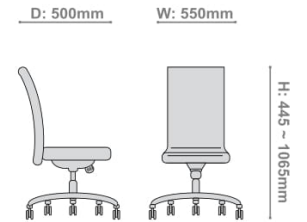

Aster

Dòng ghế Aster

Aster 106