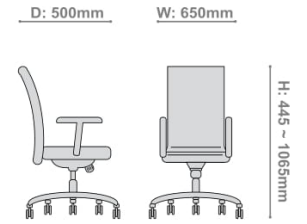

Aster

Dòng ghế Aster

Aster 105