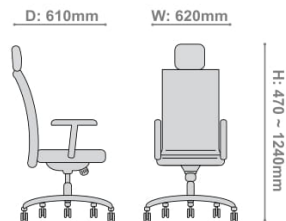

Tiger

Dòng ghế Tiger

D: 610mm W: 620mm

D: 610mm W: 520mm