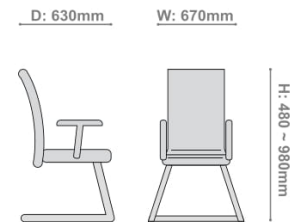

130\_  **VIXYUBA 174**  
H: 450 - 1040mm / W: 685mm / D: 590mm

131\_  **VIXZEON**  
H: 490 - 1210mm / W: 650mm / D: 630mm

135\_  **VIXE**  
H: 470 - 1220mm / W: 610mm / D: 620mm

139\_  **VIXEP**  
H: 470 - 1220mm / W: 610mm / D: 580mm

273\_  **VIXPOCO 902E**  
H: 460 - 960mm / W: 565mm / D: 520mm

274\_  **VIXPOCO 902G**  
H: 460 - 960mm / W: 565mm / D: 520mm

274\_  **VIXPOCO 902F**  
H: 460 - 960mm / W: 565mm / D: 520mm

274\_  **VIXPOCO 902N**  
H: 460 - 960mm / W: 565mm / D: 520mm

## Dòng ghế Alto

**Alto 103**

**Alto 105**

**Alto 106**

**Alto 107C**

D: 600mm W: 445mm

H: 480 ~ 955mm