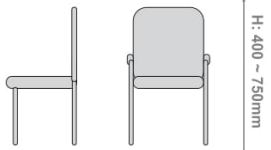

# Stretto

D: 580mm W: 580mm

**Stretto 01**  
Blue

**Stretto 01**  
White

**Stretto 01**  
Gray

**Stretto 02**  
White

**Stretto 02**  
Blue

D: 540mm W: 540mm