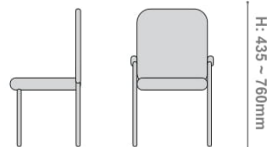

# Timpani

Red

Green

Black

D: 500mm W: 530mm

H: 435 ~ 760mm