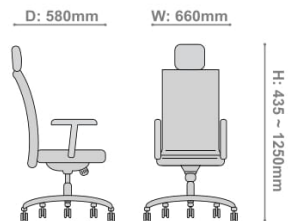

Cantata

Tay vịn
Hiệu chỉnh lên - xuống.

Dòng ghế Cantata

D: 580mm W: 660mm

H: 435 ~ 1050mm

D: 580mm W: 500mm

H: 435 ~ 1050mm

D: 580mm W: 660mm

H: 435 ~ 980mm

D: 580mm W: 500mm

H: 435 ~ 980mm