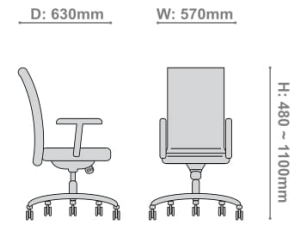

Walla

Dòng ghế Walla

Walla 105