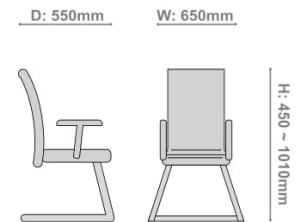

Camas

Dòng ghế Camas

Camas 107C