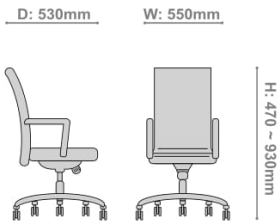

Chorus 825

Dòng ghế Chorus