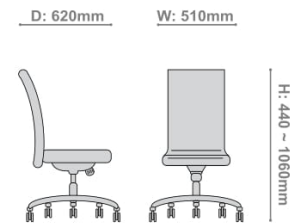

Pasco

Tay vịn
Hiệu chỉnh 3D lên - xuống
trái - phải - trước - sau.

Dòng ghế Pasco

Pasco 106