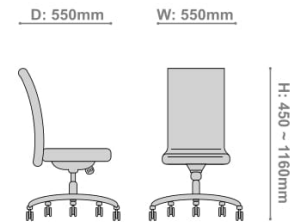

Camas

Dòng ghế Camas

Camas 106