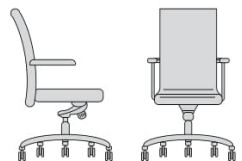

D: 610mm

W: 610mm

H: 450 ~ 1070mm