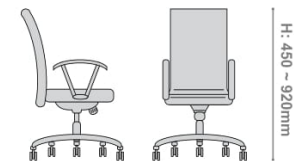

Ichair

D: 540mm W: 570mm

Dòng ghế Ichair

D: 540mm W: 570mm

IChair 06P

D: 540mm W: 570mm

D: 540mm W: 470mm