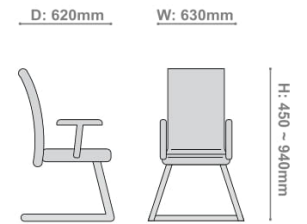

Shelton 107C