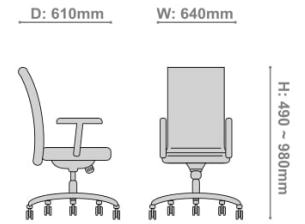

Coda

Dòng ghế Coda

Coda 105P