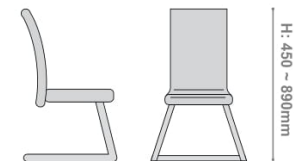

## Dòng ghế Ichair

IChair 04PP

D: 540mm W: 570mm

IChair 06P

D: 540mm W: 570mm

IChair 07C

D: 540mm W: 470mm