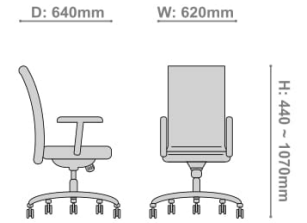

Cembalo 105