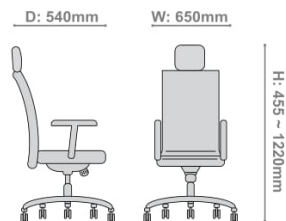

## Dòng ghế Ichair

IChair 04PP

D: 540mm W: 570mm

IChair 06P

D: 540mm W: 570mm

IChair 07C

D: 540mm W: 470mm

## Dòng ghế Jade

**Jade 103**

D: 550mm W: 610mm

H: 440 - 1070mm

**Jade 105**

D: 550mm W: 580mm

H: 440 - 1070mm

**Jade 106**

D: 550mm W: 610mm

H: 440 - 970mm

**Jade 107C**

D: 550mm W: 580mm

H: 440 - 970mm

## Dòng ghế Lalewood

Lalewood 103

D: 540mm W: 650mm

H: 455 - 1035mm

Lalewood 105

D: 540mm W: 465mm

H: 455 - 1035mm

Lalewood 106