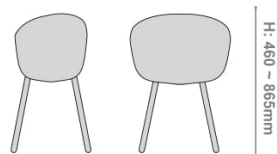

D: 490mm W: 445mm