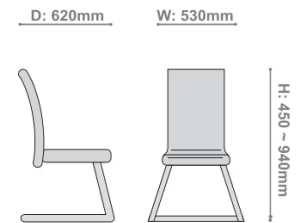

# Spokane

**Spokane 104**

D: 590mm

W: 685mm

H: 450 ~ 1040mm