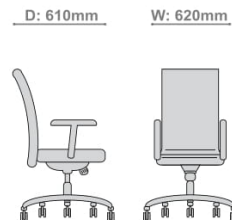

Tay vịn
Hiệu chỉnh 3D lên - xuống
trái - phải - trước - sau.