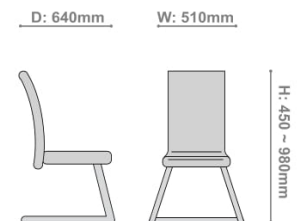

Cembalo

Dòng ghế Cembalo