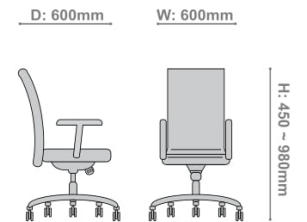

Minuet

Dòng ghế Minuet

Minuet 122