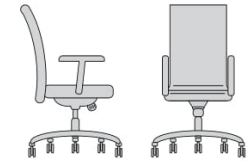

H: 460 ~ 1060mm