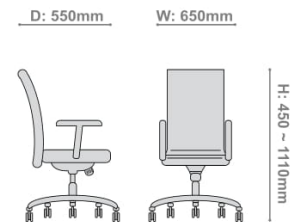

Barcarolle 105PH