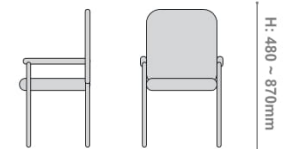

H: 480 ~ 870mm