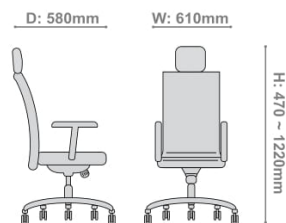

EP N

Dòng ghế EP N

D: 580mm W: 610mm

H: 470 ~ 1130mm

D: 580mm W: 610mm

H: 470 ~ 1030mm

D: 580mm W: 610mm

H: 470 ~ 1030mm