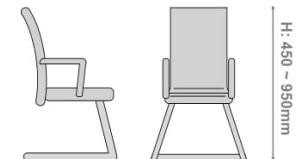

H: 450 - 950mm