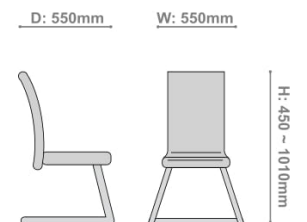

D: 600mm W: 445mm

H: 480 ~ 955mm

# Camera

**Camera 103**

D: 530mm W: 600mm

H: 470 - 920mm

## Dòng ghế Camera

**Camera 105**

D: 530mm W: 480mm

H: 470 - 920mm

**Camera 106**

D: 530mm W: 600mm

H: 470 - 850mm

**Camera 107**

D: 530mm W: 480mm

H: 470 - 850mm