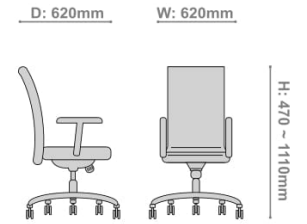

Brio

Dòng ghế Brio

Brio 105