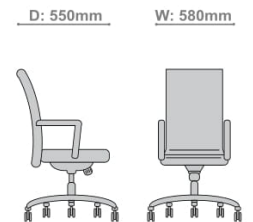

Flora

Dòng ghế Flora

Flora 106