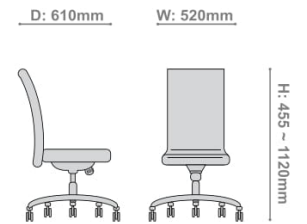

Tanto

Tay vịn
Hiệu chỉnh 3D lên - xuống
trái - phải - trước - sau.

Dòng ghế Tanto

Tanto 106