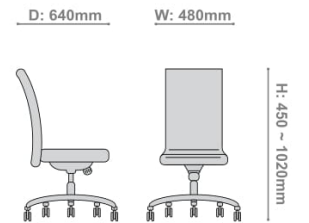

E-Toko

Dòng ghế E-Toko

E-Toko 06