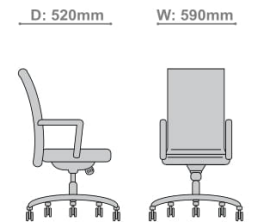

Layla

Dòng ghế Layla

Layla 106