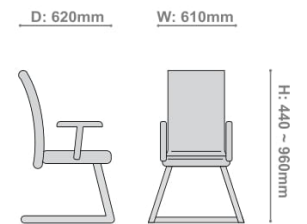

Pasco

Tay vịn
Hiệu chỉnh 3D lên - xuống
trái - phải - trước - sau.

Dòng ghế Pasco

Pasco 107C