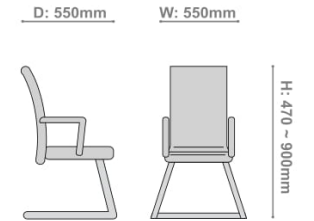

Chorus 825

Dòng ghế Chorus

Chorus 319