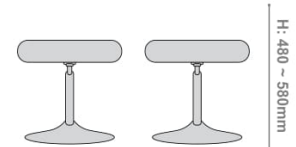

D: 340mm W: 340mm