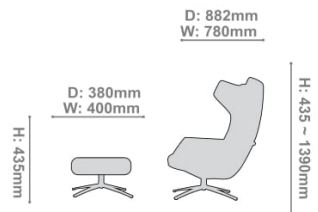

Citpus

Citpus