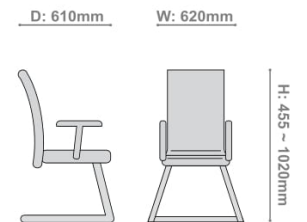

Tanto

Tay vịn
Hiệu chỉnh 3D lên - xuống
trái - phải - trước - sau.

Dòng ghế Tanto

Tanto 107C