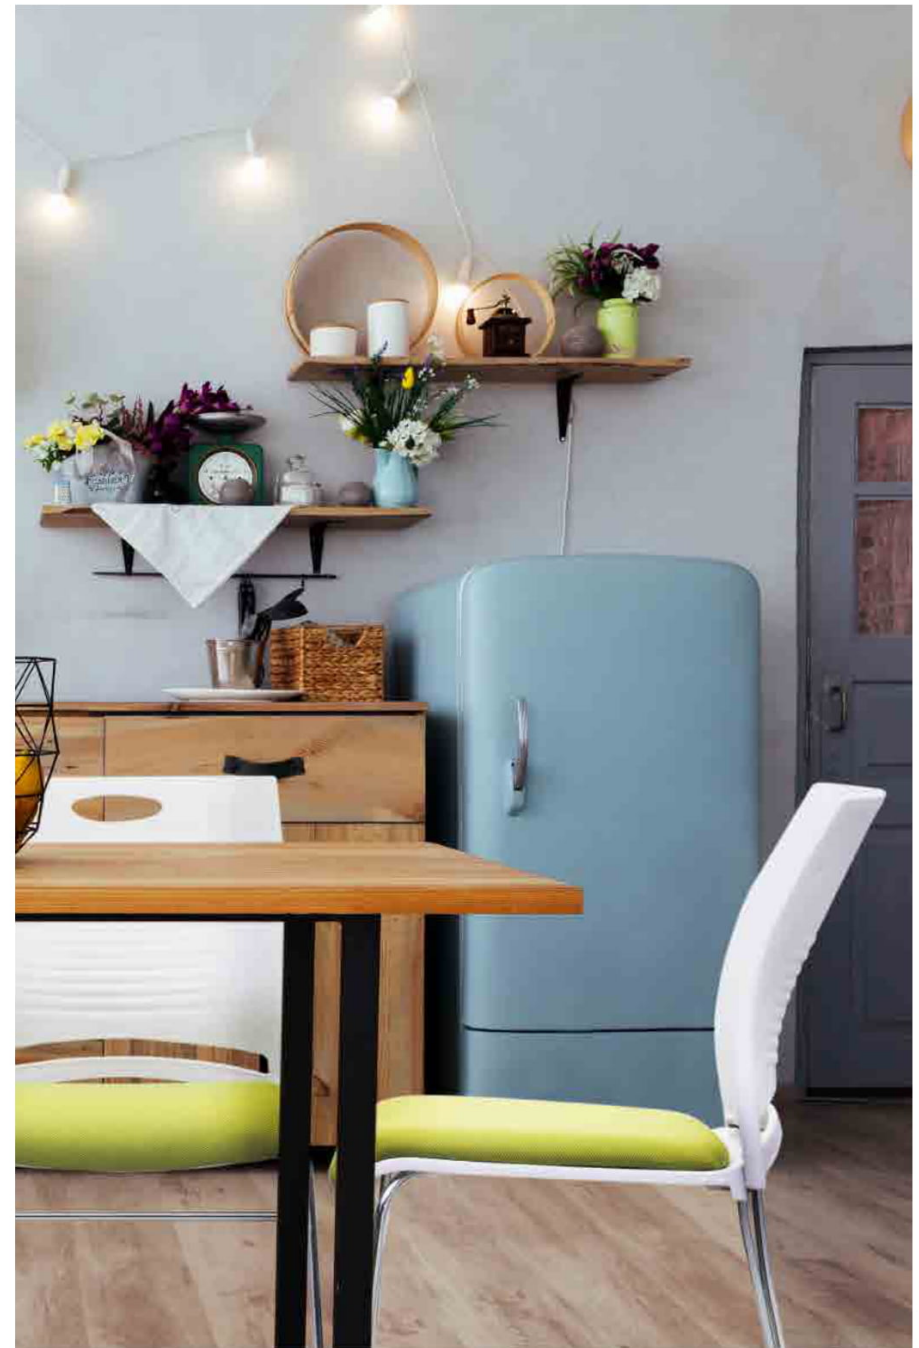

# Cedar

D: 550mm

W: 550mm

H: 450 - 800mm

# Clef

D: 420mm      W: 450mm

H: 450 - 770mm