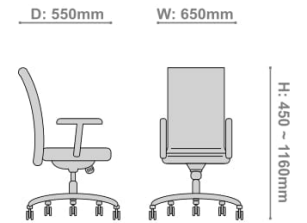

Camas

Dòng ghế Camas

Camas 105