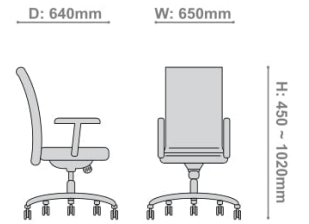

E-Toko 05PH