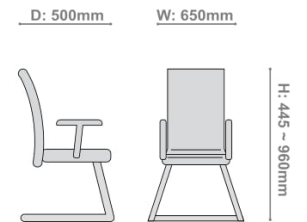

Aster

Dòng ghế Aster

Aster 107C