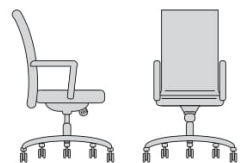

D: 620mm W: 590mm