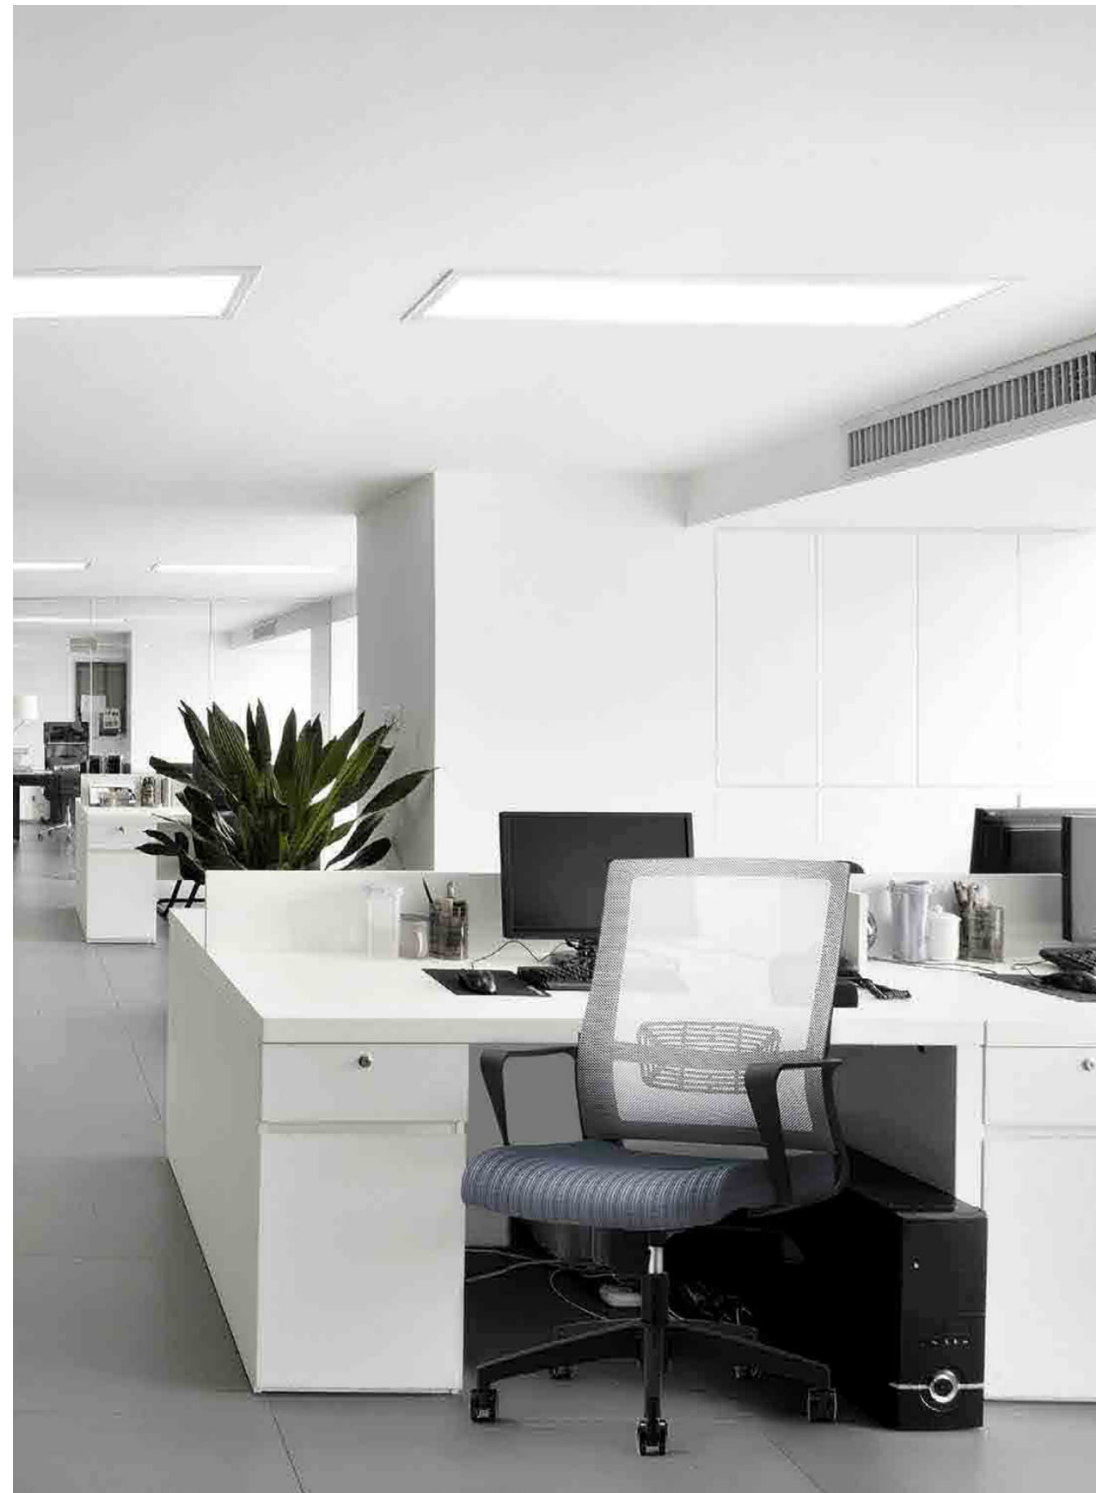

# Spokane

**Spokane 104**

D: 590mm

W: 685mm

H: 450 ~ 1040mm