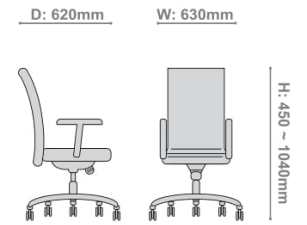

Shelton 105