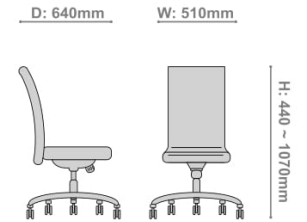

Cembalo 106