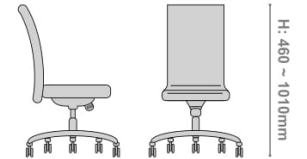

# Celesta

**Celesta 104**

D: 570mm W: 550mm

## Dòng ghế Celesta

**Celesta 105P**

D: 570mm W: 450mm

**Celesta 106**

D: 570mm W: 550mm

**Celesta 107C**

D: 570mm W: 450mm