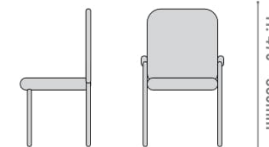

D: 480mm W: 435mm