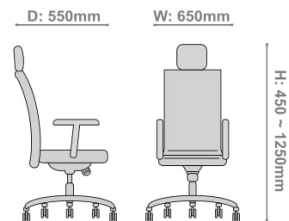

Barcarolle

Dòng ghế Barcarolle