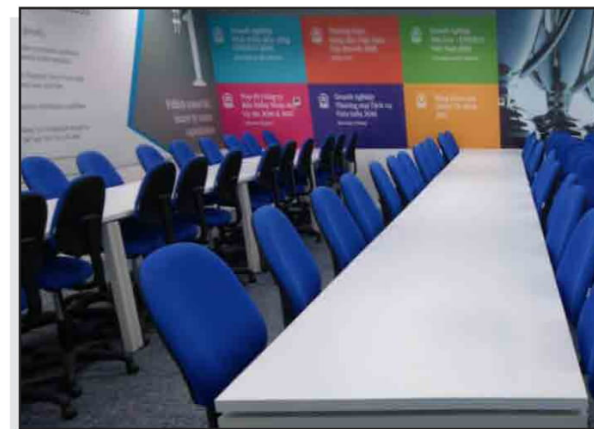

Dòng ghế LM 108

D: 490mm W: 520mm

H: 430 ~ 870mm