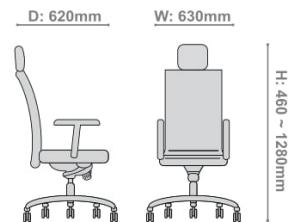

Shelton

Dòng ghế shelton