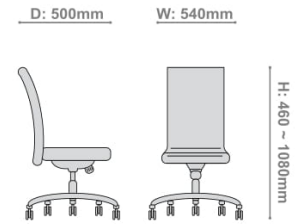

Andante 106