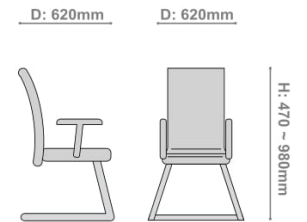

D: 600mm W: 445mm

H: 480 ~ 955mm

## Dòng ghế Ballad

**Ballad 106C**

D: 600mm W: 560mm

H: 470 ~ 955mm

## Dòng ghế Brio

**Brio 103**

**Brio 105**

**Brio 106**

**Brio 107C**