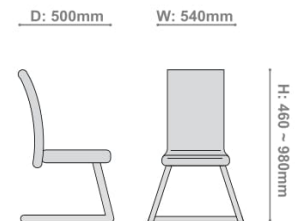

Andante

Dòng ghế Andante