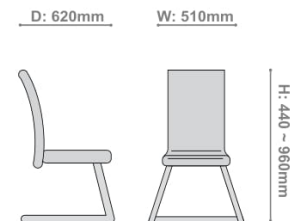

## Dòng ghế Orla

**Orla 105**

D: 600mm W: 500mm

H: 450 ~ 980mm

**Orla 106**

D: 600mm W: 600mm

H: 450 ~ 850mm

**Orla 107C**

D: 600mm W: 500mm

H: 450 ~ 850mm

# Poco

**Poco 104**

D: 540mm W: 580mm

H: 460 ~ 940mm