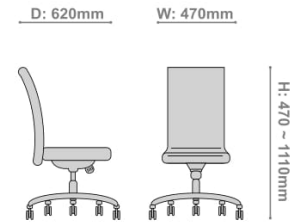

Brio

Dòng ghế Brio

Brio 106