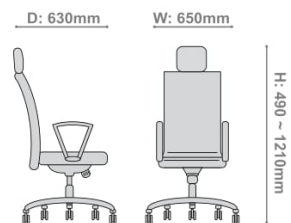

Zeon

Dòng ghế Zeon

D: 630mm W: 650mm

H: 490 - 1080mm

D: 630mm W: 490mm

H: 490 - 1080mm

D: 630mm W: 650mm

H: 450 - 980mm

D: 630mm W: 490mm

H: 450 - 980mm