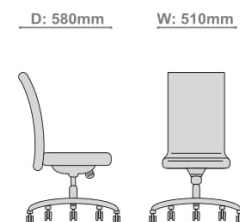

# Dòng ghế EP

**EP 106**

D: 580mm

W: 610mm

H: 470 ~ 930mm

**EP 107**

D: 580mm

W: 510mm