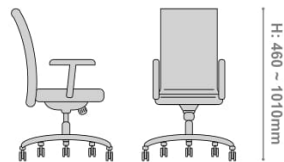

D: 570mm W: 550mm