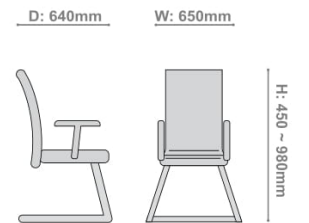

E-Toko

Dòng ghế E-Toko

E-Toko 07