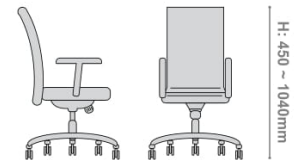

D: 590mm W: 685mm