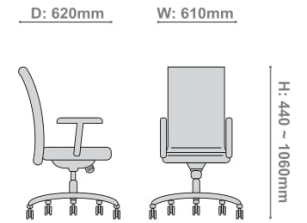

Pasco

Tay vịn
Hiệu chỉnh 3D lên - xuống
trái - phải - trước - sau.

Dòng ghế Pasco

Pasco 105