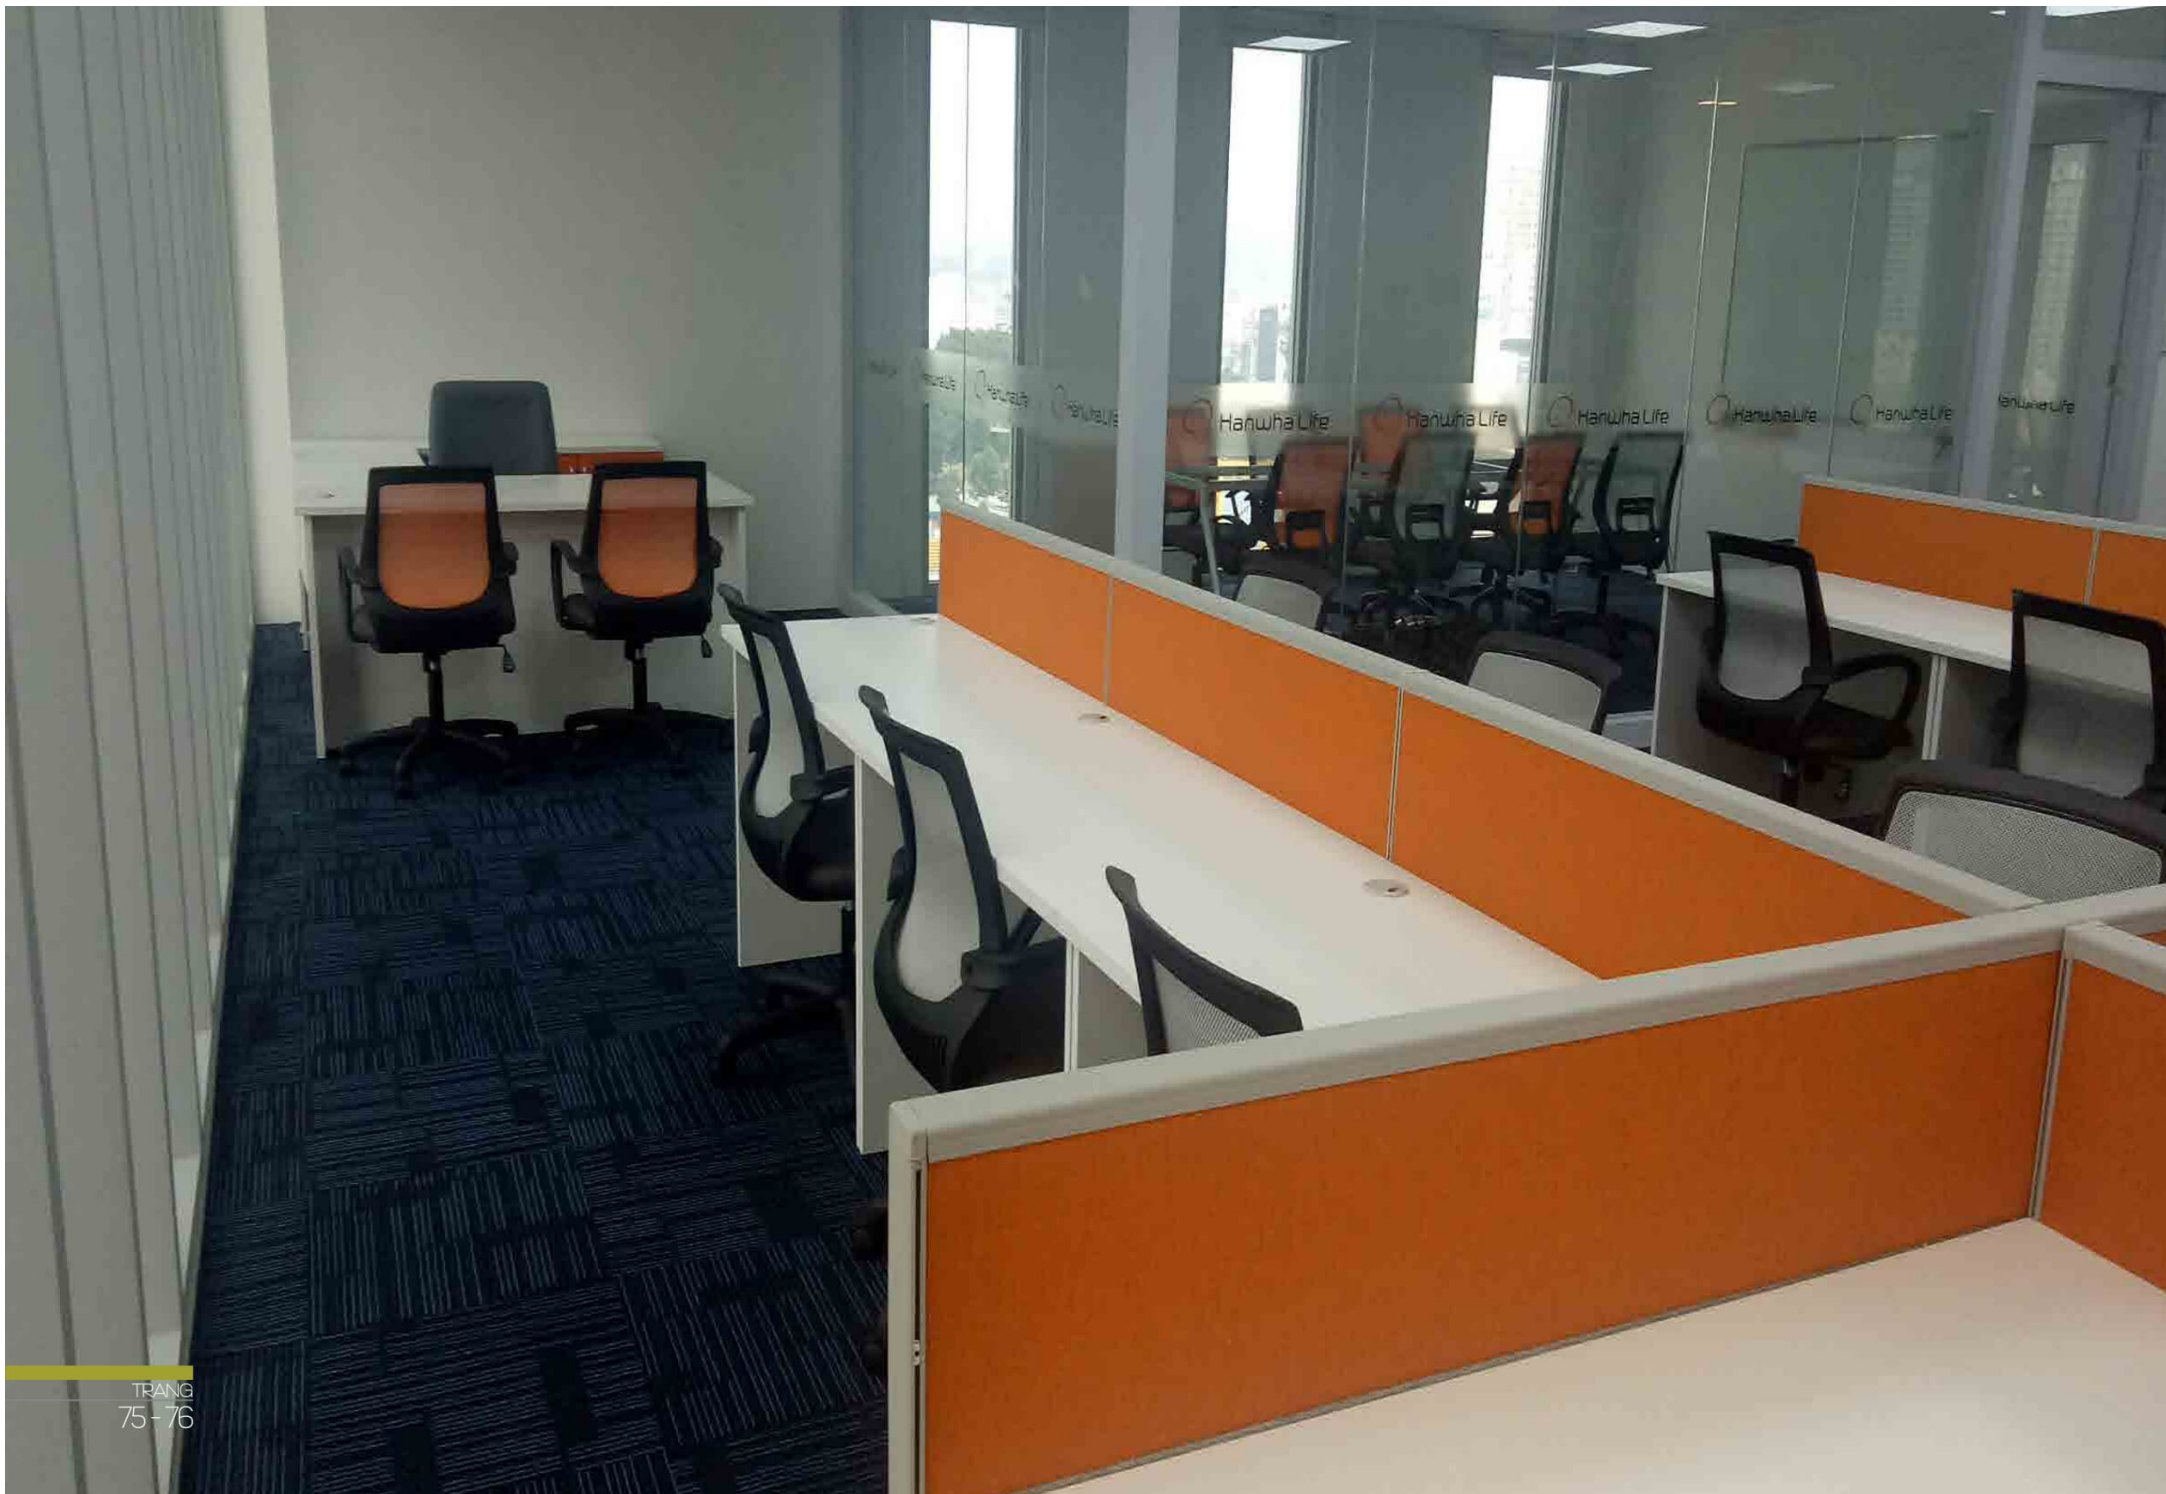

## Dòng ghế Ichair

IChair 04PP

D: 540mm W: 570mm

IChair 06P

D: 540mm W: 570mm

IChair 07C

D: 540mm W: 470mm