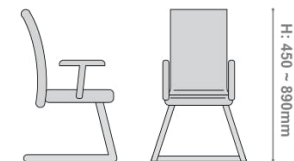

## Dòng ghế Ichair

IChair 04PP

D: 540mm W: 570mm

IChair 06P

D: 540mm W: 570mm

IChair 07C

D: 540mm W: 470mm