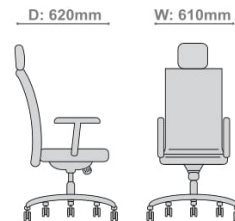

Pasco

Tay vịn
Hiệu chỉnh 3D lên - xuống
trái - phải - trước - sau.

Dòng ghế Pasco