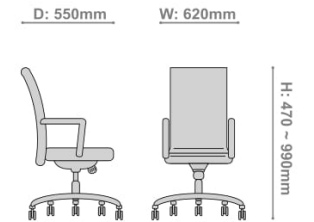

Chorus 319C