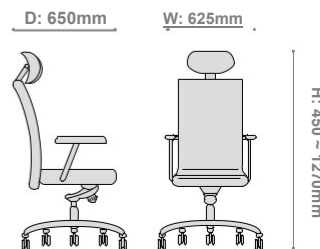

Tay vịn

Hiệu chỉnh xoay 180°.

Mặt ngồi

Hiệu chỉnh vô ra dễ dàng.

TRANG TRANG
TR N
167.171 - 168.172

VixAmador

**VixAmador
103**

D: 660mm W: 560 ~ 735mm

H: 455 ~ 1020mm

VixAirex

VixAirex 102

FRANG
173-174

Tay vịn
Hiệu chỉnh lên- xuống.

Mặt ngồi
Hiệu chỉnh vô ra dễ dàng.

VixAirex

VixAirex 103

VixAirex 106

VixDorado 1

D: 630mm

W: 630mm

H: 420 - 1060mm

VixMezzo

Tay vịn
Hiệu chỉnh 3D lên - xuống
trái - phải - trước - sau.

VixMezzo