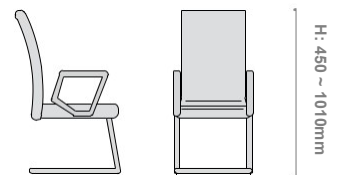

D: 630mm

W: 670mm

H: 480 ~ 1285mm

VixArietta

Với VixArietta bạn sẽ cảm nhận được sự cộng hưởng từ chiếc ghế hòa quyện trong từng cử động của cơ thể.

VixArietta 106

D: 670mm W: 680mm

H: 500 - 1000mm

VixCami 102

D: 685mm W: 670mm

VixCami 103

D: 685mm W: 670mm

VixCami 103F

D: 685mm W: 670mm

VixCami 106

D: 685mm W: 670mm