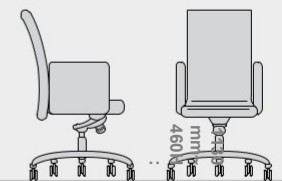

D: 650mm W: 760mm

VixFascino 103F