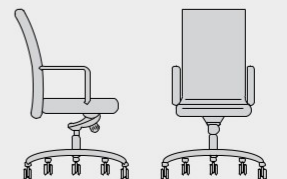

VixSalem

Thanh lịch và đỉnh đặc, duyên dáng và sang trọng – VixSalem với chất liệu bọc cao cấp cùng thiết kế tay vịn độc đáo sẽ là sự yêu thích của những người thành công.

VixSalem

VixSalem 102

D: 680mm W: 645mm