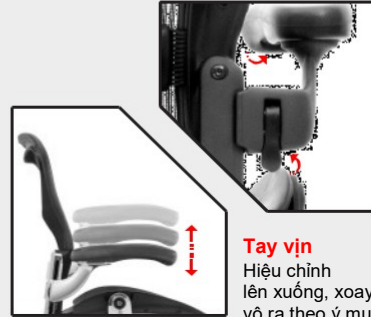

Dòng Ghế Cao Cấp Phong Cách Âu Mỹ

Dòng ghế cao cấp theo phong cách Âu Mỹ được thiết kế để đáp ứng nhu cầu cao cấp của môi trường làm việc công nghệ hiện đại.

Đơn giản và đầy sáng tạo với nhiều chức năng vượt trội, dòng ghế này là một bước tiến mới cho khái niệm đạt chuẩn Ergonomic về chỗ ngồi.

VixAlameda a

Lưng, mặt ngồi
Hiệu chỉnh
lên xuống, góc
độ ngã lưng.
Mặt ngồi ra, vào.

Tay vịn
Hiệu chỉnh
lên xuống, xoay
vô ra theo ý muốn.

VixAlameda a

D: 620mm W: 560 ~ 750mm

VixAlameda a

VixAlameda a1

D: 620mm W: 560 ~ 750mm

VixAlameda p

Lưng, mặt ngồi
Hiệu chỉnh
lên xuống, góc
độ ngã lưng.
Mặt ngồi ra, vào.

Tay vịn
Hiệu chỉnh
lên xuống, xoay
vô ra theo ý muốn.

VixAlameda p

D: 620mm W: 560 ~ 750mm

VixAlameda p

VixAlameda p1

D: 620mm W: 560 ~ 750mm