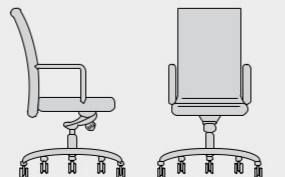

D: 680mm W: 645mm