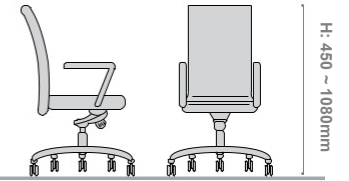

VixTigard 102

D: 690mm

W: 685mm

H: 440 ~ 1320 mm

VixTide

Tạo hình hiện đại, sắc sảo của VixTide sẽ làm sang trọng cho văn phòng công sở.

VixTide 102

D: 685mm W: 670mm

VixTide

VixTide 103

D: 685mm W: 670mm

VixTide 106

D: 685mm W: 660mm

VixTide 107

D: 685mm W: 600mm

VixTonic