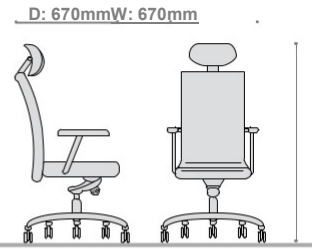

VixRococo 103