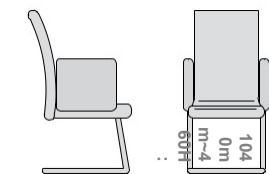

D: 685mm

W: 660mm