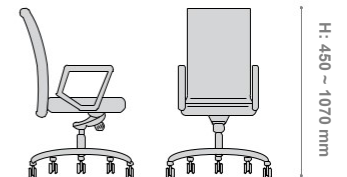

D: 630mm W: 600mm

H: 430 ~ 980mm

VixEvo

Sự tính toán tuyệt vời trong từng chi tiết đã cho ra đời một VixEvo thanh lịch, quyến rũ; là mục tiêu hướng tới của các nhà thiết kế nội thất văn phòng.

VixEvo 102

D: 630mm W: 620mm

VixEvo

VixEvo 103

D: 630mm W: 620mm

H: 450 ~ 1070 mm

VixEvo 106

D: 630mm W: 600mm

H: 450 ~ 980mm

VixFolsom