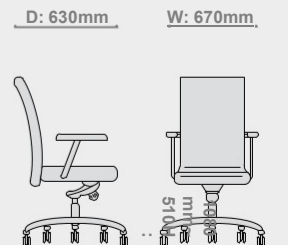

VixMezzo

Tay vịn
Hiệu chỉnh 3D lên - xuống
trái - phải - trước - sau.

VixMezzo

FRANG
177-178