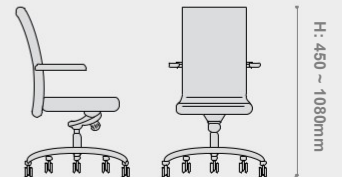

VixAlameda a

Lưng, mặt ngồi
Hiệu chỉnh
lên xuống, góc
độ ngã lưng.
Mặt ngồi ra, vào.

Tay vịn
Hiệu chỉnh
lên xuống, xoay
vô ra theo ý muốn.

VixAlameda a

D: 620mm W: 560 ~ 750mm

VixAlameda a

VixAlameda a1

D: 620mm W: 560 ~ 750mm

VixAlameda p

Lưng, mặt ngồi
Hiệu chỉnh
lên xuống, góc
độ ngã lưng.
Mặt ngồi ra, vào.

Tay vịn
Hiệu chỉnh
lên xuống, xoay
vô ra theo ý muốn.

VixAlameda p

D: 620mm W: 560 ~ 750mm

VixAlameda p

VixAlameda p1

D: 620mm W: 560 ~ 750mm