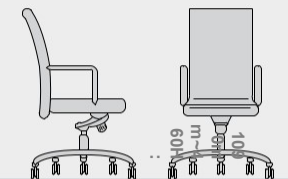

D: 650mm W: 615mm