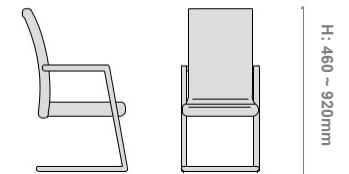

VixTide

VixTide 103

D: 685mm W: 670mm

VixTide 106

D: 685mm W: 660mm

VixTide 107

D: 685mm W: 600mm

VixTonic