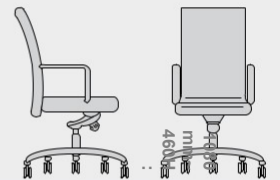

D: 680mm W: 645mm

VixSalem 103F