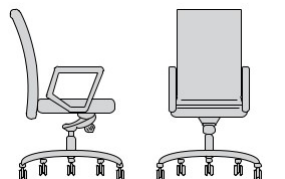

D: 630mm W: 600mm

H: 430 ~ 980mm

VixEvo

Sự tính toán tuyệt vời trong từng chi tiết đã cho ra đời một VixEvo thanh lịch, quyến rũ; là mục tiêu hướng tới của các nhà thiết kế nội thất văn phòng.

VixEvo 102

D: 630mm W: 620mm