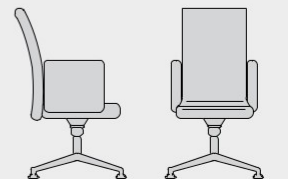

VixHood

VixHood 103

D: 675mm W: 690mm

VixHood 103F

D: 675mm W: 690mm

VixIsleton

Các đường thẳng trong thiết kế của VixIsleton được dùng để phân hóa nên hình ảnh văn phòng hiện đại, tạo cảm giác mạnh mẽ giúp người sử dụng thăng hoa trong công việc.