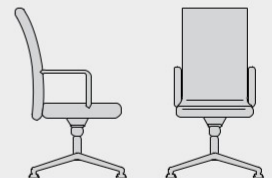

D: 680mm W: 645mm

VixKaizer

VixKaizer 103

D: 680mm W: 645mm

H: 460 ~ 1020mm

VixKaizer 103F

D: 680mm W: 645mm

H: 460 ~ 920mm