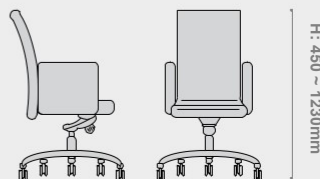

H: 465 ~ 1095mm

VixGalt 103F

D: 660mm

W: 660mm

H: 465 ~ 1010mm

VixGiusto

Được thiết kế dành cho sự hài hòa và tinh tế trong kiểu dáng, VixGiusto chiếm trọn sự thiện cảm từ ánh nhìn đầu tiên.

VixGiusto 102

D: 620mm W: 610mm

VixGrazia

Bước ra từ ý tưởng bay bổng, VixGrazia là hình ảnh của sự sang trọng, tỉ mỉ trong từng đường kim mũi chỉ. VixGrazia thật sự hấp dẫn và thỏa mãn người dùng cả về tính thẩm mỹ lẫn cảm giác thoải mái về công năng.