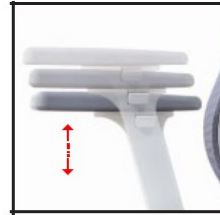

H: 455 ~ 1020mm

VixAirex

VixAirex 102

FRANG
173-174

Tay vịn
Hiệu chỉnh lên- xuống.

Mặt ngồi
Hiệu chỉnh vô ra dễ dàng.

VixAirex

VixAirex 103