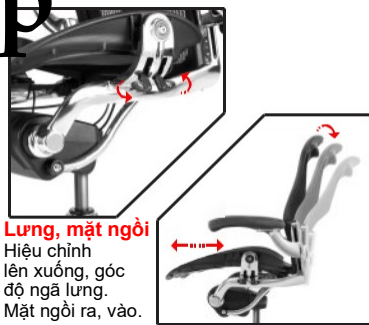

VixAlameda a

Lưng, mặt ngồi
Hiệu chỉnh
lên xuống, góc
độ ngã lưng.
Mặt ngồi ra, vào.

Tay vịn
Hiệu chỉnh
lên xuống, xoay
vô ra theo ý muốn.

VixAlameda a

D: 620mm W: 560 ~ 750mm

VixAlameda a

VixAlameda a1

D: 620mm W: 560 ~ 750mm

VixAlameda p

Lưng, mặt ngồi
Hiệu chỉnh
lên xuống, góc
độ ngã lưng.
Mặt ngồi ra, vào.

Tay vịn
Hiệu chỉnh
lên xuống, xoay
vô ra theo ý muốn.

VixAlameda p

D: 620mm W: 560 ~ 750mm

VixAlameda p

VixAlameda p1

D: 620mm W: 560 ~ 750mm