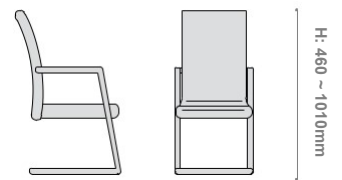

D: 680mm W: 680mm

Dòng VixLiz

VixLiz 103

D: 680mm W: 680mm

VixLiz 106

D: 680mm W: 680mm

VIXLS

Với thiết kế đơn giản, hài hòa nhưng mạnh mẽ, dứt khoát trong từng đường nét - VIXLS tôn lên vẻ đẹp tự nhiên trong không gian nội thất hiện đại.