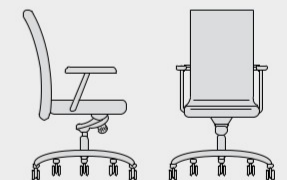

Với sự sáng tạo vô tận cùng công nghệ kỹ thuật tiên tiến; đường nét thanh lịch của VixTonic sẽ làm không gian công sở trở nên hiện đại và sang trọng.

VixTonic 102

D: 640mm

W: 660mm

VixTonic 103

D: 640mm

W: 660mm

H: 450 ~ 1120mm

VixTonic 106

D: 640mm

W: 650mm

H: 460 ~ 1050mm

VixTremolo

Cấu trúc tạo hình hiện đại kết hợp các đường nét uyển chuyển, VixTremolo mang lại cảm giác thoải mái tốt nhất cho người sử dụng.

VixTremolo 102