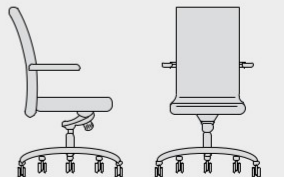

VixAlameda a

Lưng, mặt ngồi
Hiệu chỉnh
lên xuống, góc
độ ngã lưng.
Mặt ngồi ra, vào.

Tay vịn
Hiệu chỉnh
lên xuống, xoay
vô ra theo ý muốn.

VixAlameda a

D: 620mm W: 560 ~ 750mm

VixAlameda a

VixAlameda a1

D: 620mm W: 560 ~ 750mm