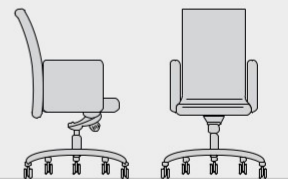

D: 675mm W: 690mm

VixHood 103F