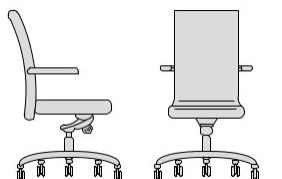

VixAlameda p

Lưng, mặt ngồi
Hiệu chỉnh
lên xuống, góc
độ ngã lưng.
Mặt ngồi ra, vào.

Tay vịn
Hiệu chỉnh
lên xuống, xoay
vô ra theo ý muốn.

VixAlameda p

D: 620mm W: 560 ~ 750mm

VixAlameda p

VixAlameda p1

D: 620mm W: 560 ~ 750mm