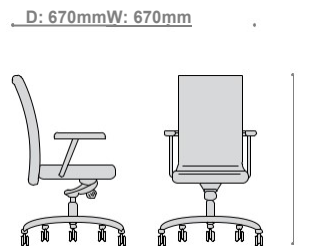

Mặt ngồi
Hiệu chỉnh vô ra dễ dàng.

VixRococo

VixRococo 102

VixRococo 103

VixRococo 103S

VixRole

VixRole 102

TRANG
185-186

Tay vịn
Hiệu chỉnh lên - xuống.

D: 670mm W: 655mm

H: 440 ~ 1220mm

VixRole

VixRole 103

D: 590mm W: 685mm

VixRole 106E

D: 590mm W: 685mm