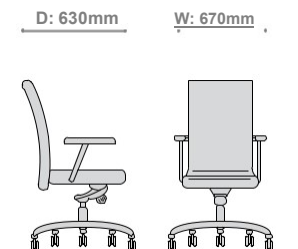

Tay vịn
Hiệu chỉnh 3D lên - xuống
trái - phải - trước - sau.

Mặt ngồi
Hiệu chỉnh vô ra dễ dàng.

VixPavan

VixPavan 103

VixRococo

VixRococo 102S

TRANG
181-182

Tay vịn
Hiệu chỉnh 3D lên - xuống
trái - phải - trước - sau.

Tay vịn
Hiệu chỉnh lên - xuống.

D: 670mm W: 655mm

H: 440 ~ 1220mm

VixRole

VixRole 103

D: 590mm W: 685mm

VixRole 106E

D: 590mm W: 685mm