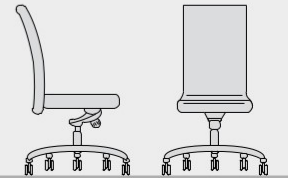

Galop BK2

VixGalop 102 KB2

D: 630mm W: 570mm

H: 500 ~ 1060mm

FRANG
143-144

D: 630mm W: 570mm

Galop 104 KB2

D: 630mm W: 540mm