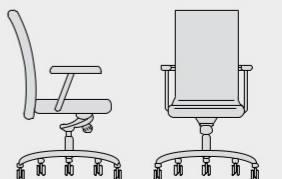

Với thiết kế độc đáo, mạnh mẽ cùng các chức năng hiện đại – VixCanna sẽ mang lại trải nghiệm ấn tượng cho người sử dụng.

VixCanna 102

Tay vịn
Hiệu chỉnh 3D lên - xuống
trái - phải - trước - sau.

Mặt ngồi
Hiệu chỉnh vô ra dễ dàng.

D: 550mm W: 640mm

VixCanna

VixCanna 103

D: 550mm W: 640mm

H: 460 ~ 1090mm

VixCanna 106

D: 550mm W: 610mm

H: 460 ~ 980mm