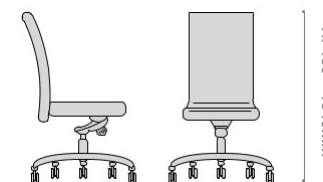

TRANG
189-190

Tay vịn
Hiệu chỉnh 3D lên - xuống
trái - phải - trước - sau.

Mặt ngồi
Hiệu chỉnh vô ra dễ dàng.

VixTone

VixTone
103

D: 600mm W: 660mm

VixTone
105

D: 600mm W: 560mm