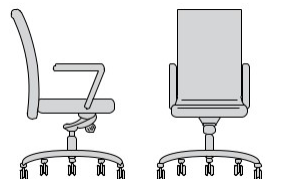

Executive Seat Series

Vixada

Với kiểu dáng cao cấp, thanh nhã – Vixada gợi nên sự cuốn hút về một vẻ đẹp hiện hòa và phong cách điềm tĩnh của người sử dụng.

D: 685mm

W: 640mm

Vixada 102

TRANG
11-12

Vixada