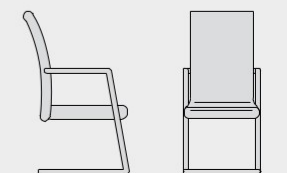

Với sự sáng tạo vô tận cùng công nghệ kỹ thuật tiên tiến; đường nét thanh lịch của VixTonic sẽ làm không gian công sở trở nên hiện đại và sang trọng.

VixTonic 102

D: 640mm

W: 660mm

VixTonic 103

D: 640mm

W: 660mm

H: 450 ~ 1120mm

VixTonic 106

D: 640mm

W: 650mm

H: 460 ~ 1050mm

VixTremolo

Cấu trúc tạo hình hiện đại kết hợp các đường nét uyển chuyển, VixTremolo mang lại cảm giác thoải mái tốt nhất cho người sử dụng.

VixTremolo 102