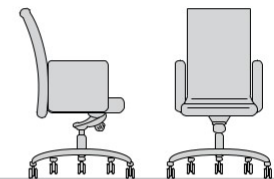

VixGrazia 102

D: 660mm W: 750mm

H: 480 - 1270mm

TRANG
55-56

VixGrazia

VixGrazia 103

D: 660mm W: 750mm

H: 480 - 1150mm