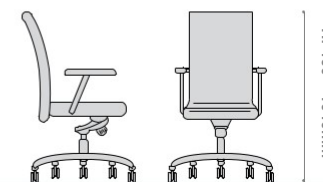

TRANG
189-190

Tay vịn
Hiệu chỉnh 3D lên - xuống
trái - phải - trước - sau.

Mặt ngồi
Hiệu chỉnh vô ra dễ dàng.

VixTone

VixTone
103

D: 600mm W: 660mm

VixTone
105

D: 600mm W: 560mm