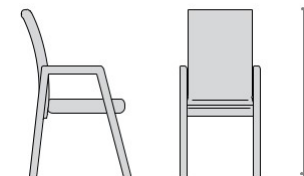

Tay vịn
Hiệu chỉnh lên - xuống.

D: 670mm W: 655mm

H: 440 ~ 1220mm

VixRole

VixRole 103

D: 590mm W: 685mm

VixRole 106E

D: 590mm W: 685mm