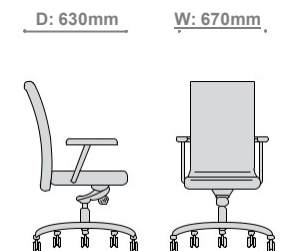

VixRubato

FRANG
187-188

Tay vịn
Hiệu chỉnh 3D lên - xuống
trái - phải - trước - sau.

VixRubato