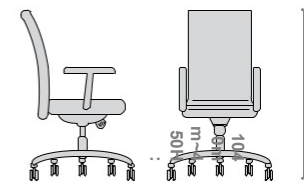

Tay vịn
Hiệu chỉnh lên - xuống.

D: 670mm W: 655mm

H: 440 ~ 1220mm

VixRole

VixRole 103

D: 590mm W: 685mm

VixRole 106E

D: 590mm W: 685mm