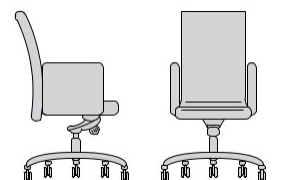

VixRyde

VixRyde tượng trưng cho sự quý phái, sâu sắc, thẳng thắn và tự do. Nó kích hoạt cảm hứng và truyền hứng khởi cho người sử dụng.

D: 685mm

W: 660mm

VixRyde

D: 685mm

W: 660mm

H: 465 - 980mm

TRANG
105-106