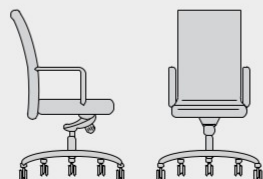

H: 500 ~ 1060mm

FRANG
147-148