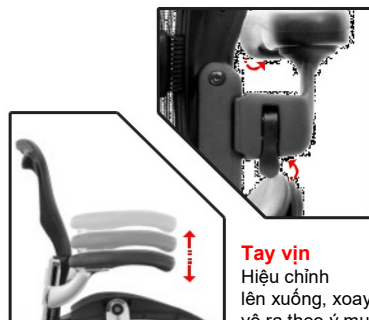

VixAlameda a

Lưng, mặt ngồi
Hiệu chỉnh
lên xuống, góc
độ ngã lưng.
Mặt ngồi ra, vào.

Tay vịn
Hiệu chỉnh
lên xuống, xoay
vô ra theo ý muốn.

VixAlameda a

D: 620mm W: 560 ~ 750mm

VixAlameda a

VixAlameda a1

D: 620mm W: 560 ~ 750mm

VixAlameda p

Lưng, mặt ngồi
Hiệu chỉnh
lên xuống, góc
độ ngã lưng.
Mặt ngồi ra, vào.

Tay vịn
Hiệu chỉnh
lên xuống, xoay
vô ra theo ý muốn.

VixAlameda p

D: 620mm W: 560 ~ 750mm

VixAlameda p

VixAlameda p1

D: 620mm W: 560 ~ 750mm