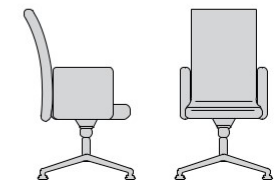

H: 460 ~ 1010mm