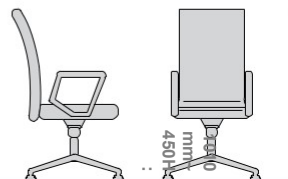

D: 630mm

W: 670mm

H: 480 ~ 1285mm

VixArietta

Với VixArietta bạn sẽ cảm nhận được sự cộng hưởng từ chiếc ghế hòa quyện trong từng cử động của cơ thể.

VixArietta 106

D: 670mm W: 680mm

H: 500 - 1000mm

VixCames

VixCames 103

D: 680mm W: 670mm

VixCames 103F

D: 680mm W: 670mm

VixCames 106

D: 680mm W: 670mm

VixCanna

D: 550mm W: 640mm

VixCanna

VixCanna 103

D: 550mm W: 640mm

H: 460 ~ 1090mm

VixCanna 106

D: 550mm W: 610mm

H: 460 ~ 980mm