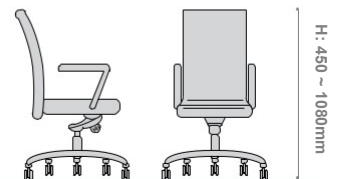

D: 680mm W: 680mm

Dòng VixLiz

VixLiz 103

D: 680mm W: 680mm

VixLiz 106

D: 680mm W: 680mm

VIXLS

Với thiết kế đơn giản, hài hòa nhưng mạnh mẽ, dứt khoát trong từng đường nét - VIXLS tôn lên vẻ đẹp tự nhiên trong không gian nội thất hiện đại.