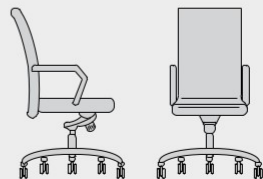

D: 685mm W: 685mm

VixWin

Bước ra từ tranh vẽ để đến với thế giới thực, VixWin nổi bật với vẻ đẹp độc đáo và đường nét tinh tế, tạo ấn tượng mạnh về một văn phòng thời thượng.

VixWin 102

D: 660mm

W: 600mm

H: 480 ~ 1190mm