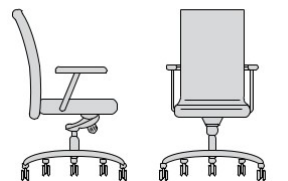

Tay vịn

Hiệu chỉnh xoay 180°.

Mặt ngồi

Hiệu chỉnh vô ra dễ dàng.

TRANG TRANG
TR N
167.171 - 168.172

VixAmador

**VixAmador
103**

D: 660mm W: 560 ~ 735mm