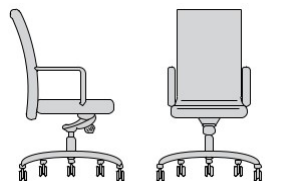

D: 670mm W: 600mm

TRANG
73-74