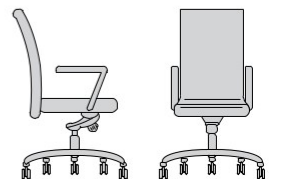

D: 685mm

W: 685mm