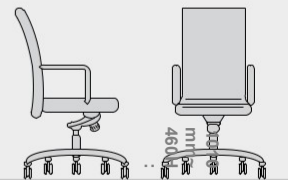

D: 650mm

W: 615mm

VixFolsom 103