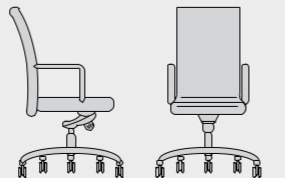

VixFolsom

Tạo hình tối giản, VixFolsom là hiện thân của sự trang nghiêm nhưng không kém phần thanh lịch với sự tích hợp của nhiều cấu kiện hiện đại – thể hiện vị thế riêng cho người sử dụng.

VixFolsom

D: 650mm

W: 615mm

D: 650mm

W: 615mm

D: 650mm W: 615mm