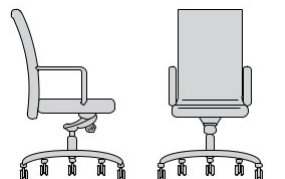

VixCanon

VixCanon thu hút sự chú ý qua ánh nhìn đầu tiên với thiết kế thời trang đầy ngẫu hứng một cách có chủ đích. VixCanon sẽ làm nổi bật văn phòng làm việc của bạn.

D: 600mm

W: 600mm

VixCanon

D: 600mm W: 600mm

D: 600mm W: 600mm