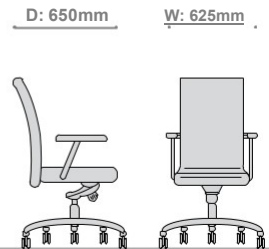

D: 620mm W: 560 ~ 735mm

H: 455 ~ 1190mm

VixSolano

VixSolano 103

D: 620mm W: 560 ~ 735mm

H: 455 ~ 1095mm

Dòng Ghế Thời Trang Đa Chức Năng Phong Cách Hàn Quốc

Là sự kết hợp giữa thiết kế thời trang và các chất liệu bọc thể hệ mới cùng các chức năng hiện đại theo đúng tiêu chuẩn Ergonomic, dòng ghế

Tay vịn

Hiệu chỉnh xoay 180°.

Mặt ngồi

Hiệu chỉnh vô ra dễ dàng.

TRANG TRANG
TR N
167.171 - 168.172

VixAmador

**VixAmador
103**

D: 660mm W: 560 ~ 735mm

H: 455 ~ 1020mm

VixAirex

VixAirex 102

FRANG
173-174

Tay vịn
Hiệu chỉnh lên- xuống.

Mặt ngồi
Hiệu chỉnh vô ra dễ dàng.

VixAirex

VixAirex 103

VixAirex 106

VixDorado 1

D: 630mm

W: 630mm

H: 420 - 1060mm

VixMezzo

Tay vịn
Hiệu chỉnh 3D lên - xuống
trái - phải - trước - sau.

VixMezzo