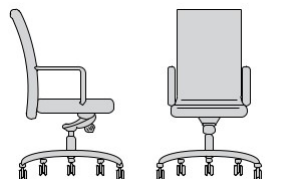

D: 630mm W: 615mm

TRANG
39-40