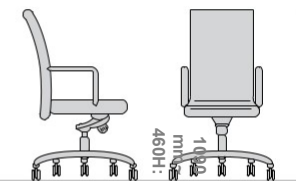

D: 600mm W: 600mm

VixCanon 106

D: 600mm W: 600mm