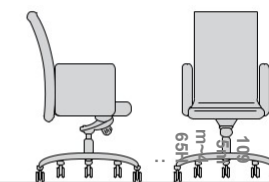

D: 685mm

W: 660mm

VixBethany 103