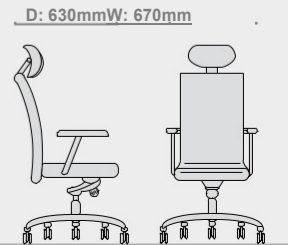

VixMezzo 103