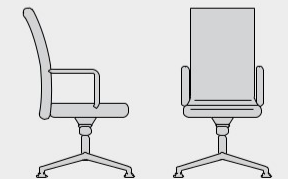

D: 650mm W: 615mm