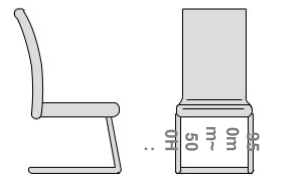

D: 630mm W: 540mm

VixGalop 106 FB1

D: 630mm W: 570mm

VixGalop 107 FB1

D: 630mm W: 540mm

VixGalop fb2

VixGalop 102 FB2

TRANG
137-138