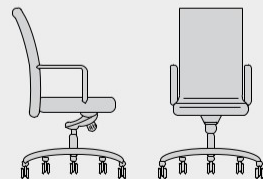

H: 460 - 920mm

VixWalnut

VixWalnut mang lại ấn tượng bởi màu sắc ngọt ngào, thiết kế mượt mà, mạnh mẽ.
VixWalnut mang đến sức sống tự nhiên cho văn phòng công sở.

VixWalnut

VixWalnut 102

D: 650mm W: 615mm

D: 650mm W: 615mm