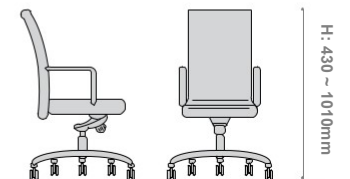

VixEtude 102

D: 630mm W: 615mm

TRANG
39-40

VixEtude

VixEtude 103

D: 630mm W: 615mm

H: 430 ~ 1010mm

VixEtude 106

D: 630mm W: 600mm

H: 430 ~ 980mm

VixEvo

Sự tính toán tuyệt vời trong từng chi tiết đã cho ra đời một VixEvo thanh lịch, quyến rũ; là mục tiêu hướng tới của các nhà thiết kế nội thất văn phòng.

VixEvo 102

D: 630mm W: 620mm