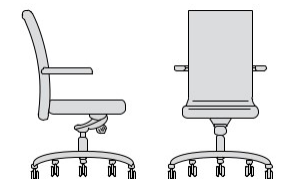

VixAlameda p

Lưng, mặt ngồi
Hiệu chỉnh
lên xuống, góc
độ ngã lưng.
Mặt ngồi ra, vào.

Tay vịn
Hiệu chỉnh
lên xuống, xoay
vô ra theo ý muốn.

VixAlameda p

D: 620mm W: 560 ~ 750mm

VixAlameda p

VixAlameda p1

D: 620mm W: 560 ~ 750mm