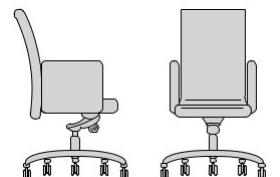

W: 660mm

VixRyde 102

VixRyde

VixRyde 103

D: 685mm

W: 660mm

H: 465 - 980mm

TRANG
105-106