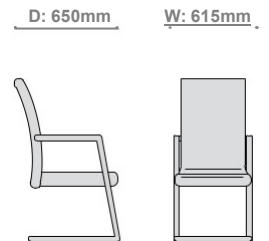

VixAirex

FRANG
173-174

VixAirex