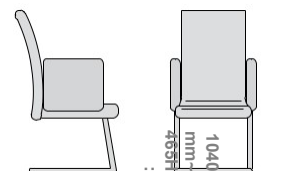

D: 675mm W: 690mm