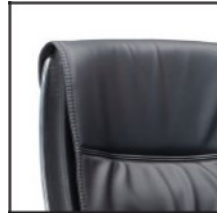

VixDortland

VixDortland 103

D: 680mm W: 645mm

VixDortland 106

D: 680mm W: 645mm

VixEtude

Thoải mái là từ để miêu tả VixEtude.
Người ngồi sẽ có cảm giác như được nâng niu,
chiều chuộng khi “ngồi” với VixEtude.