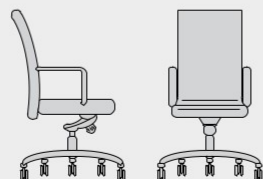

H: 500 ~ 1060mm

FRANG
143-144