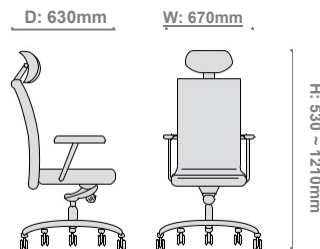

Tay vịn
Hiệu chỉnh 3D lên - xuống
trái - phải - trước - sau.