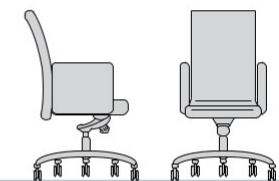

W: 750mm

VixCordo 102

TRANG
35-36

VixCordo

VixCordo 103

D: 640mm

W: 750mm

H: 460 ~ 1095mm