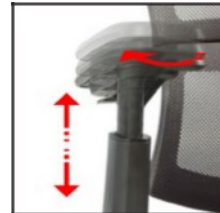

VixRubato

FRANG
187-188

Tay vịn
Hiệu chỉnh 3D lên - xuống
trái - phải - trước - sau.

VixRubato