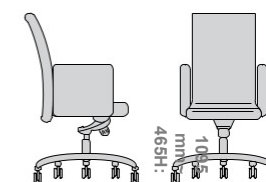

VixRedmond 103

D: 685mm W: 660mm

VixRedmond 106

D: 685mm W: 660mm

VixRyde

VixRyde tượng trưng cho sự quý phái, sâu sắc, thẳng thắn và tự do. Nó kích hoạt cảm hứng và truyền hứng khởi cho người sử dụng.

D: 685mm