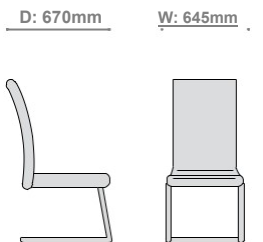

VixPresto

Khi cuộc sống ngày càng quay về với sự tối giản, tinh tế thì môi trường làm việc cũng hòa theo xu hướng ấy – Đó là hình ảnh của VixPresto.

VixPresto