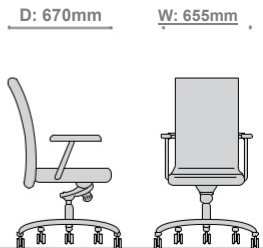

VixPresto 106