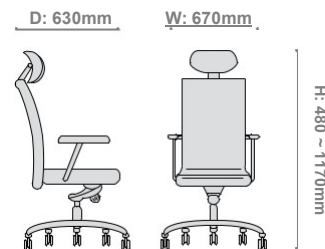

VixPavan

FRANG
179-180

VixPavan