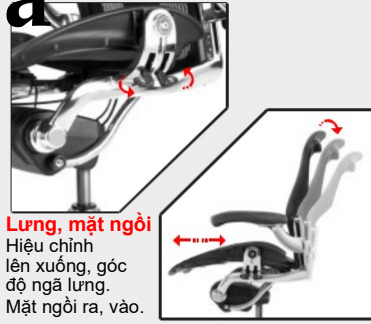

VixOverture

D: 630mm W: 570mm

H: 500 ~ 1060mm

FRANG
147-148

VixOverture T-4B

D: 630mm W: 570mm

VixOverture V-4M

D: 630mm W: 570mm

VixAlameda a

Lưng, mặt ngồi
Hiệu chỉnh
lên xuống, góc
độ ngã lưng.
Mặt ngồi ra, vào.

Tay vịn
Hiệu chỉnh
lên xuống, xoay
vô ra theo ý muốn.

VixAlameda a

D: 620mm W: 560 ~ 750mm

VixAlameda a

VixAlameda a1

D: 620mm W: 560 ~ 750mm