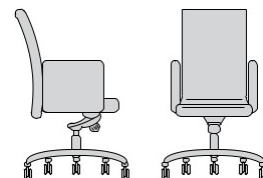

D: 675mm W: 690mm