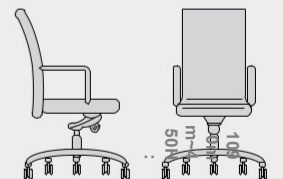

D: 680mm W: 645mm

VixDortland 106