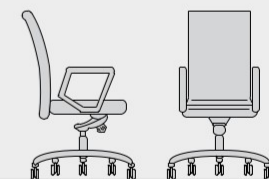

VixAloha

VixAloha là xu hướng thiết kế hiện đại với những đường nét cách điệu duyên dáng – tạo nên sự sinh động, mới lạ cho văn phòng.

VixAloha

VixAloha 102

D: 685mm W: 650mm

VixAloha 103

D: 685mm W: 650mm

H: 440 ~ 1090mm