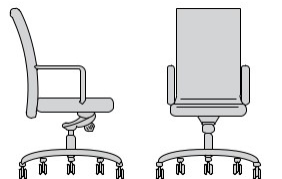

D: 630mm W: 570mm