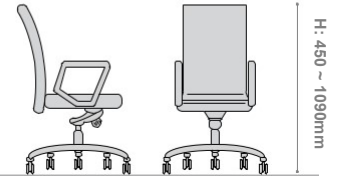

D: 685mm W: 670mm