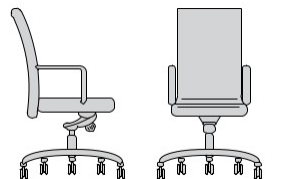

D: 700mm W: 640mm