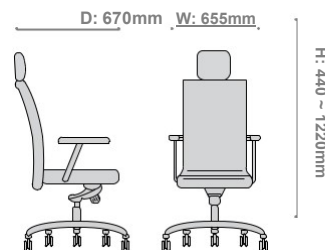

VixPresto

Khi cuộc sống ngày càng quay về với sự tối giản, tinh tế thì môi trường làm việc cũng hòa theo xu hướng ấy – Đó là hình ảnh của VixPresto.

VixPresto