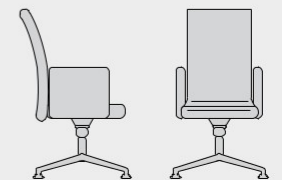

D: 650mm W: 760mm