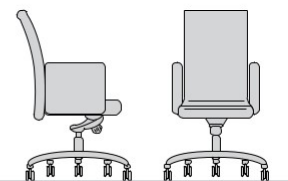

D: 675mm W: 690mm

VixOswego 106