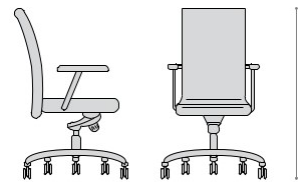

VixMoon 106

D: 640mm W: 650mm

H: 480 ~ 1020mm

VixSolano

VixSolano 102

TRANG
165-166

Tay vịn
Hiệu chỉnh xoay 180°.

Mặt ngồi
Hiệu chỉnh vô ra dễ dàng.

D: 620mm W: 560 ~ 735mm

H: 455 ~ 1190mm

VixSolano

VixSolano 103

D: 620mm W: 560 ~ 735mm

H: 455 ~ 1095mm

Dòng Ghế Thời Trang Đa Chức Năng Phong Cách Hàn Quốc

Là sự kết hợp giữa thiết kế thời trang và các chất liệu bọc thể hệ mới cùng các chức năng hiện đại theo đúng tiêu chuẩn Ergonomic, dòng ghế