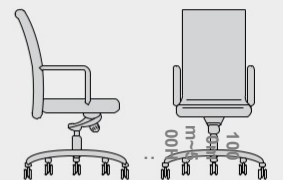

VixOverture

D: 630mm W: 570mm

H: 500 ~ 1060mm

FRANG
147-148

VixOverture T-4B

D: 630mm W: 570mm

VixOverture V-4M

D: 630mm W: 570mm