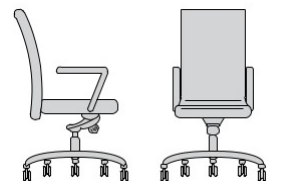

D: 685mm W: 685mm

TRANG
121-122

VixVivace

VixVivace 103

D: 685mm W: 685mm

H: 460 - 1090mm

VixVivace 106

D: 685mm W: 655mm