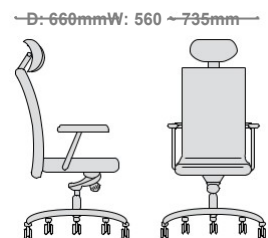

Tựa lưng

Phần tựa lưng được điều chỉnh tự động khi cơ thể di chuyển theo chiều ngang.