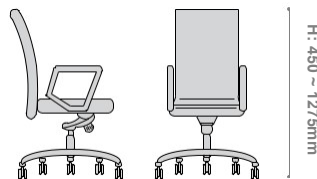

D: 685mm W: 670mm

D: 685mm W: 670mm