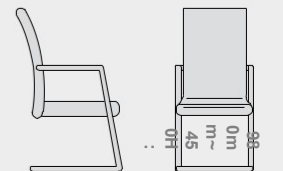

VixDortland

VixDortland 103

D: 680mm W: 645mm

VixDortland 106

D: 680mm W: 645mm

VixEtude

Thoải mái là từ để miêu tả VixEtude.
Người ngồi sẽ có cảm giác như được nâng niu,
chiều chuộng khi “ngồi” với VixEtude.