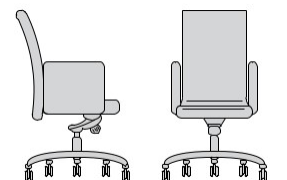

VixCordo

Thiết kế tinh tế, màu sắc sang trọng, thanh lịch – VixCordo sẽ khiến bạn không thể rời mắt với sự quyến rũ đầy mê hoặc của mình.

D: 640mm

W: 750mm

TRANG
35-36

VixCordo

D: 640mm

W: 750mm

H: 460 ~ 1095mm

D: 640mm

W: 750mm

H: 460 ~ 1010mm