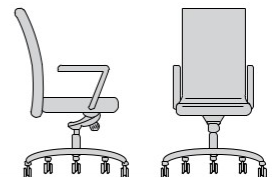

D: 685mm W: 685mm

TRANG
121-122

VixVivace

VixVivace 103

D: 685mm W: 685mm

H: 460 - 1090mm

VixVivace 106

D: 685mm W: 655mm