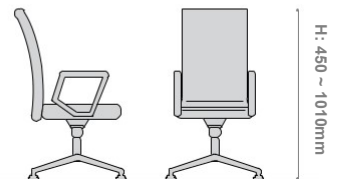

D: 630mm

W: 670mm

H: 480 ~ 1285mm

VixArietta

Với VixArietta bạn sẽ cảm nhận được sự cộng hưởng từ chiếc ghế hòa quyện trong từng cử động của cơ thể.

VixArietta 106

D: 670mm W: 680mm

H: 500 - 1000mm

VixCami 102

D: 685mm W: 670mm

VixCami 103

D: 685mm W: 670mm

VixCami 103F

D: 685mm W: 670mm

VixCami 106

D: 685mm W: 670mm