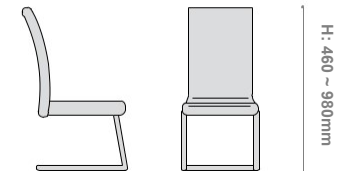

VixTide

VixTide 103

D: 685mm W: 670mm

VixTide 106

D: 685mm W: 660mm

VixTide 107

D: 685mm W: 600mm

VixTonic