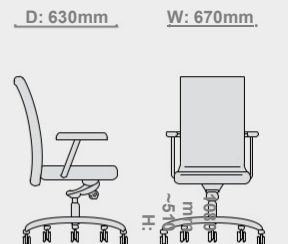

VixMezzo 103S