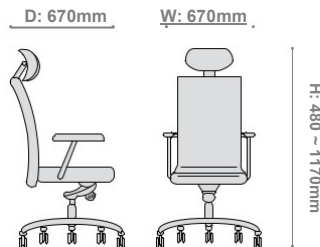

VixRococo

TRANG
181-182

Tay vịn
Hiệu chỉnh 3D lên - xuống
trái - phải - trước - sau.

Mặt ngồi
Hiệu chỉnh vô ra dễ dàng.

VixRococo