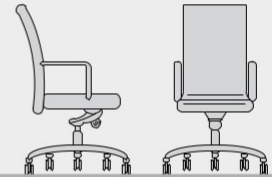

D: 680mm W: 645mm

VixKaizer

VixKaizer 103

D: 680mm W: 645mm

H: 460 ~ 1020mm

VixKaizer 103F

D: 680mm W: 645mm

H: 460 ~ 920mm