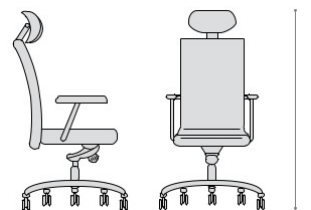

D: 620mm W: 560 ~ 735mm

H: 455 ~ 1190mm

VixSolano