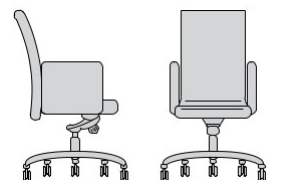

TRANG
51-52