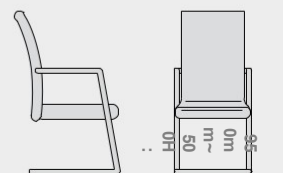

VixOverture

D: 630mm W: 570mm

H: 500 ~ 1060mm

FRANG
147-148

VixOverture T-4B

D: 630mm W: 570mm

VixOverture V-4M

D: 630mm W: 570mm