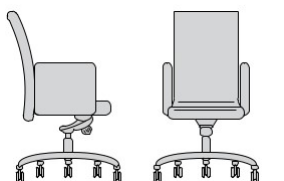

D: 630mm

W: 670mm

H: 480 ~ 1285mm

VixArietta

Với VixArietta bạn sẽ cảm nhận được sự cộng hưởng từ chiếc ghế hòa quyện trong từng cử động của cơ thể.

VixArietta 106

D: 670mm W: 680mm

H: 500 - 1000mm

VixBethany

VixBethany là hình ảnh kết hợp giữa sự thanh lịch và sang trọng – tạo nên sức sống mới thật hiện đại cho không gian văn phòng cao cấp.

D: 685mm

W: 660mm

VixBethany 102

TRANG
19-20

VixBethany

D: 685mm