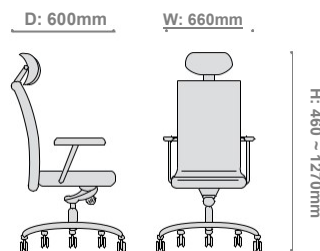

Tay vịn
Hiệu chỉnh lên - xuống.

D: 670mm W: 655mm

H: 440 ~ 1220mm

VixRole

VixRole 103

D: 590mm W: 685mm

VixRole 106E

D: 590mm W: 685mm

TRANG
189-190

Tay vịn
Hiệu chỉnh 3D lên - xuống
trái - phải - trước - sau.

Mặt ngồi
Hiệu chỉnh vô ra dễ dàng.

VixTone

VixTone
103

D: 600mm W: 660mm

VixTone
105

D: 600mm W: 560mm