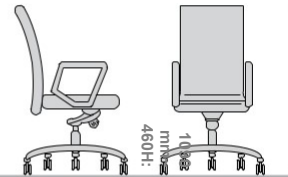

D: 680mm W: 670mm

VixCames 103F