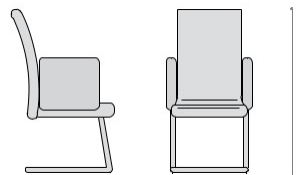

D: 630mm

W: 670mm

H: 480 ~ 1285mm

VixArietta

Với VixArietta bạn sẽ cảm nhận được sự cộng hưởng từ chiếc ghế hòa quyện trong từng cử động của cơ thể.

VixArietta 106

D: 670mm W: 680mm

H: 500 - 1000mm