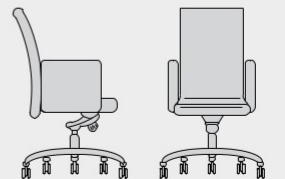

D: 660mm

W: 750mm

VixMather 103