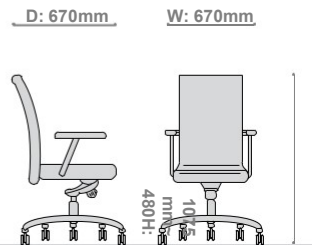

Mặt ngồi
Hiệu chỉnh vô ra dễ dàng.

VixRococo

VixRococo 102

VixRococo 103

VixRococo 103S

VixRole

VixRole 102

TRANG
185-186

Tay vịn
Hiệu chỉnh lên - xuống.

D: 670mm W: 655mm

H: 440 ~ 1220mm

VixRole

VixRole 103

D: 590mm W: 685mm

VixRole 106E

D: 590mm W: 685mm