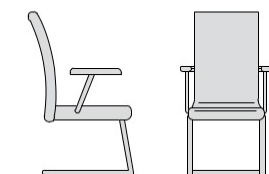

H: 480 ~ 1020mm