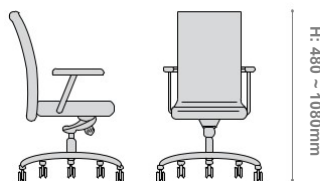

VixYolo

D: 600mm

W: 480mm

H: 475 ~ 860mm

Dòng Ghế Thời Trang Lưng Lưới Nhựa

Đây là dòng ghế thời trang được tạo ra từ nhu cầu về một chiếc ghế thỏa mãn tiêu chuẩn Ergonomic lẫn công năng hoàn hảo nhằm mang lại tối đa sự thoải mái cho người dùng.

VixDorado p

Tay vịn
Hiệu chỉnh lên - xuống.

Mặt ngồi
Hiệu chỉnh vô ra dễ dàng.

D: 630mm

W: 630mm

H: 420 ~ 1060mm

VixMoon

VixMoon 102

Tay vịn
Hiệu chỉnh lên - xuống.

Mặt ngồi
Hiệu chỉnh vô ra dễ dàng.

D: 640mm W: 650mm

H: 480 ~ 1080mm

Đòng VixMoon

VixMoon 105

D: 640mm W: 600mm

H: 480 ~ 1075mm