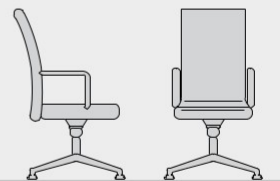

D: 680mm W: 645mm

VixSalem 106