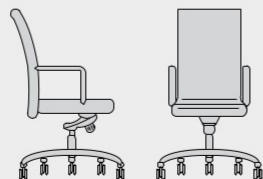

D: 580mm

W: 600mm

VIXLS 103

D: 580mm

W: 600mm