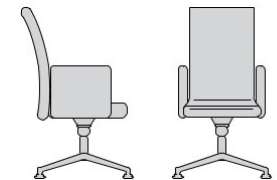

H: 465 ~ 1095mm

VixGalt 103F

D: 660mm

W: 660mm

H: 465 ~ 1010mm

VixGiusto

Được thiết kế dành cho sự hài hòa và tinh tế trong kiểu dáng, VixGiusto chiếm trọn sự thiện cảm từ ánh nhìn đầu tiên.

VixGiusto 102