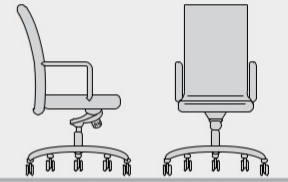

D: 630mm W: 570mm