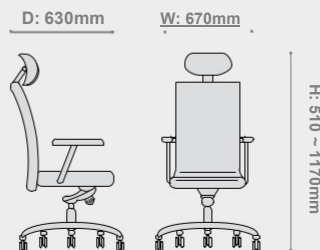

VixMezzo 102